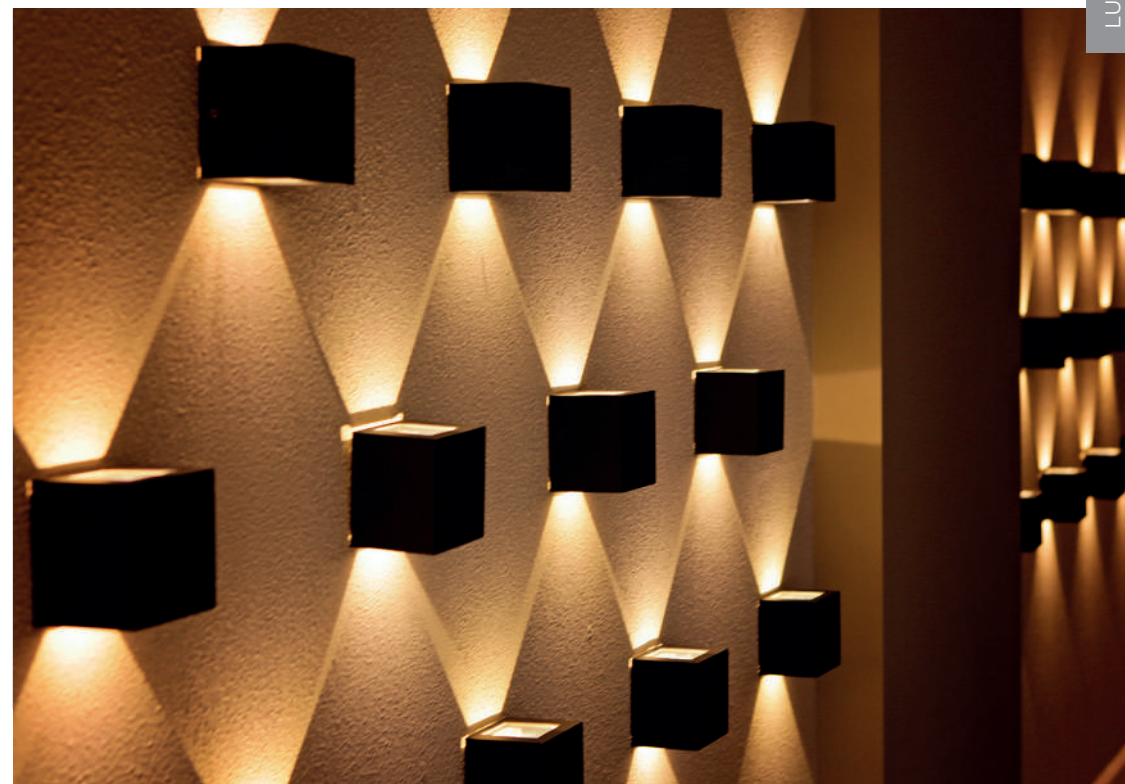

ARANDELA XBOX ALUMÍNIO

Iluminação direcionada com **facho duplo (superior e inferior)**. **Ângulo de facho ajustável.**

Eficiência	50 lm/W	Fator de Pot.	0,5
IRC	70	Frequência	60Hz
Ângulo	60°-92°	Dimensão	100 x 100 x 100mm
Tensão Nominal	127V/220V		

Mire com a sua câmera de celular!

☐ NÃO DIMERIZÁVEL

☒ ALUMÍNIO

VIDA ÚTIL **25.000h**

PROTEÇÃO **IP65**

LM831	● 3.000K	BRANCO	7898600537551
LM880	● 3.000K	PRETO	7898600538145

ARANDELA SLIM

Iluminação direcionada com **facho duplo (superior e inferior)**. **Ângulo de facho NÃO ajustável.**

Eficiência	17,5 lm/W	Fator de Pot.	0,5
IRC	70	Frequência	60Hz
Tensão Nominal	127V/220V	Dimensão	83 x 30 x 123mm

☐ NÃO DIMERIZÁVEL

VIDA ÚTIL **25.000h**

PROTEÇÃO **IP65**

LM958	● 2.700K	BRANCO	7908163103961
LM956	● 2.700K	PRETO	7908163103947
LM959	● 6.000K	BRANCO	7908163103978
LM957	● 6.000K	PRETO	7908163103954

ARANDELA XBOX SLIM

Iluminação direcionada com **facho duplo (superior e inferior)**. **Ângulo de facho ajustável.**

Eficiência	62,5 lm/W	Fator de Pot.	0,5
IRC	70	Frequência	60Hz
Ângulo	>75°	Dimensão	120 x 120 x 52mm
Tensão Nominal	127V/220V		

LM1236	● 3.000K	BRANCO	7908163114479
LM1238	● 3.000K	PRETO	7908163114493
LM1237	● 6.500K	BRANCO	7908163114486
LM1239	● 6.500K	PRETO	7908163114509

Imagens meramente ilustrativas.