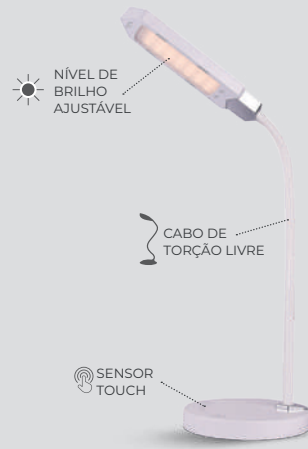

CABO DE TORÇÃO LIVRE

BASE CLIP

DIMERIZÁVEL

POLÍMERO SINTÉTICO

VIDA ÚTIL 25.000h PROTEÇÃO IP20

LUMINÁRIA DE MESA CLIP

Cabo de torção livre e base clip que permitem se adaptar a qualquer utilização.

POTÊNCIA 2W 140 LUMENS GARANTIA 1 ANO

INCLUSO CABO USB INCLUSO ADAPTADOR 127V/220V

Eficiência	70 lm/W	Tensão Nominal	DC5V*
IRC	80	Fator de Pot.	0,5
Ângulo	120°	Dimensão	100 x 85 x 180mm

LM971 ● 2.700K 7908163104128

NÍVEL DE BRILHO AJUSTÁVEL

CABO DE TORÇÃO LIVRE

SENSOR TOUCH

DIMERIZÁVEL

POLÍMERO SINTÉTICO

VIDA ÚTIL 25.000h PROTEÇÃO IP20

LUMINÁRIA DE MESA LEAF

Possui luminosidade ajustável e foco direcional.

POTÊNCIA 7W 300 LUMENS GARANTIA 1 ANO

INCLUSO ADAPTADOR 127V/220V