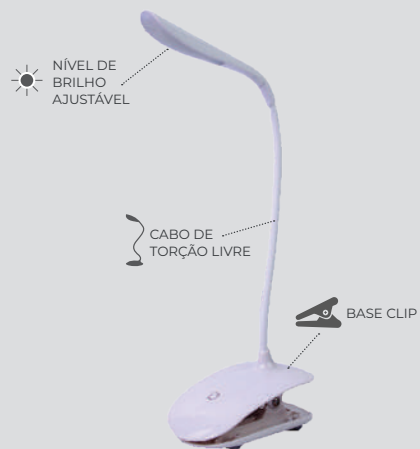

NÍVEL DE BRILHO AJUSTÁVEL

CABO DE TORÇÃO LIVRE

BASE CLIP

DIMERIZÁVEL

POLÍMERO SINTÉTICO

VIDA ÚTIL 25.000h PROTEÇÃO IP20

LUMINÁRIA DE MESA CLIP

Cabo de torção livre e base clip que permitem se adaptar a qualquer utilização.

POTÊNCIA 2W 140 LUMENS GARANTIA 1 ANO

INCLUSO CABO USB INCLUSO ADAPTADOR 127V/220V

Eficiência	70 lm/W	Tensão Nominal	DC5V*
IRC	80	Fator de Pot.	0,5
Ângulo	120°	Dimensão	100 x 85 x 180mm

LM971 ● 2.700K 7908163104128