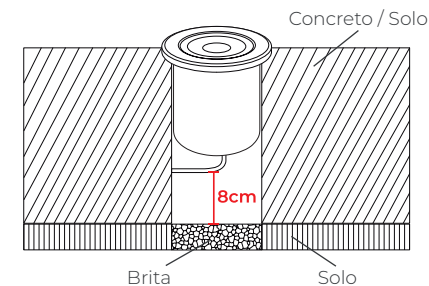

DICAS INSTALAÇÃO: EMBUTIDOS DE SOLO

Nossos Embutidos de Solo possuem o índice de proteção **IP67**, sendo assim, o tempo máximo de submersão é de **20 minutos**.

Para melhor aproveitamento do produto, é importante certificar que exista um espaçamento de, **no mínimo, 8cm**, entre a luminária com a fiação elétrica e o solo, para evitar que a imersão do produto não ultrapasse o tempo limite.

Obs.: Faça a ligação elétrica seguindo o manual de instalação, pois pode ter variação no esquema de ligação elétrica dependendo do modelo/lote.