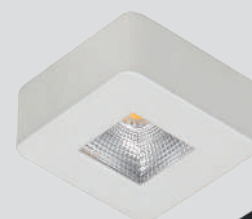

☐ NÃO DIMERIZÁVEL

☒ ALUMÍNIO

VIDA ÚTIL **25.000h**

PROTEÇÃO **IP20**

LM832 ● 3.000K BRANCO 7898600537568

LM1247 ● 3.000K PRETO 7908163114585

LM833 ● 6.000K BRANCO 7898600537575

LM1248 ● 6.000K PRETO 7908163114592

Imagens meramente ilustrativas.