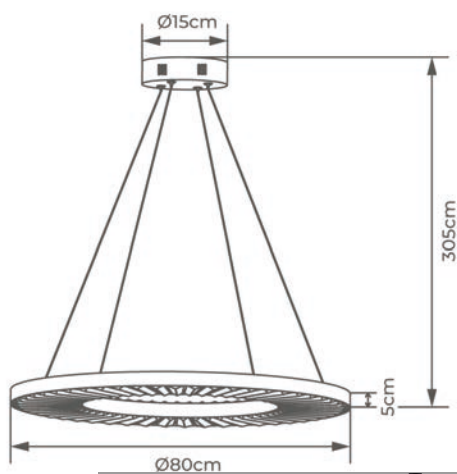

Materiais: Metal e vidro

Cores disponíveis: Fumê/Dourado

OR1185

Imagens meramente ilustrativas.

OR1991

PENDENTE  
**AUREA**

DIMENSÕES

**54W**  
Potência Máx.