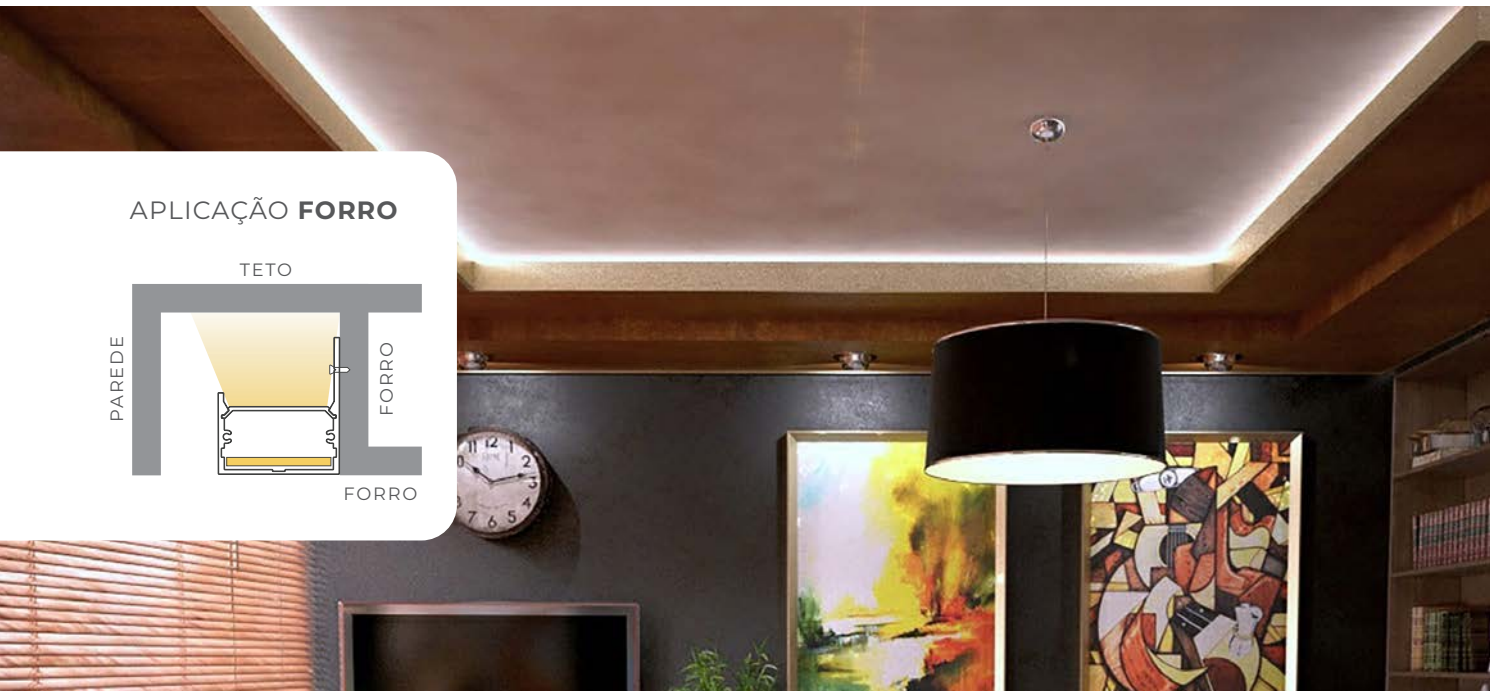

APLICAÇÃO **FORRO**