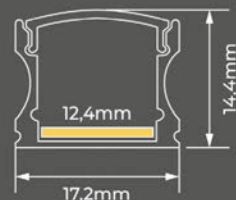

12mm PERFIL LIGHT DE SOBREPOR

PARA FITAS ATÉ 12,4mm

Perfil acompanha 2 tampas de fechamento e Kit de fixação.