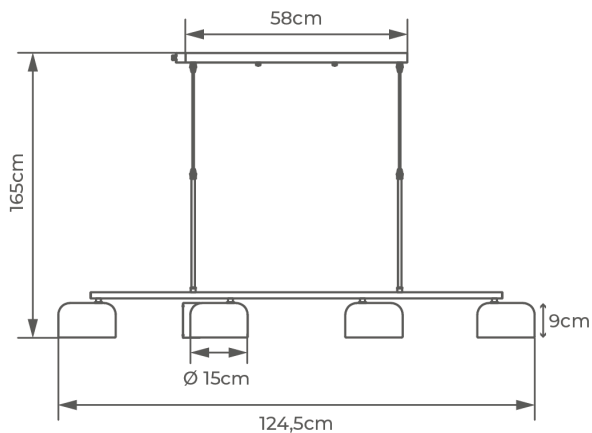

9W
Potência Máx.
por lâmpada

127V/220V
Tensão

IP20
Índice de Proteção

Lâmpada(s): 4 Lâmpadas G9 (Não inclusas)

Materiais: Metal, acrílico, haste e cabo PP

Cores disponíveis: Rose Gold/Preto