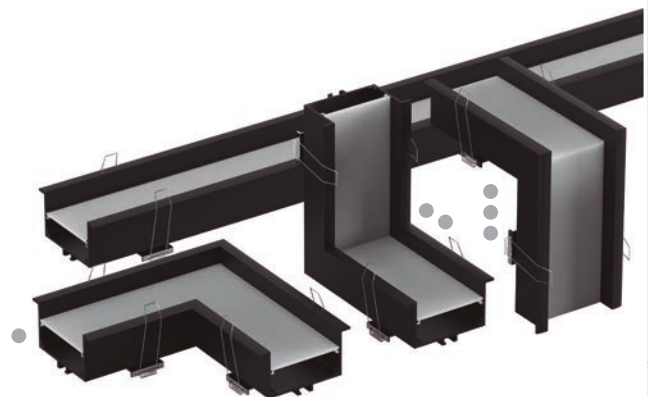

DIFUSORES

	POLICARBONATO (10un.)		ACRÍLICO (10un.)	
1 metro	LM2305	7908163130066	LM2305AC	7908163141833
2 metros	LM2306	7908163130073	LM2306AC	7908163141840
3 metros	LM2307	7908163130080	LM2307AC	7908163141857