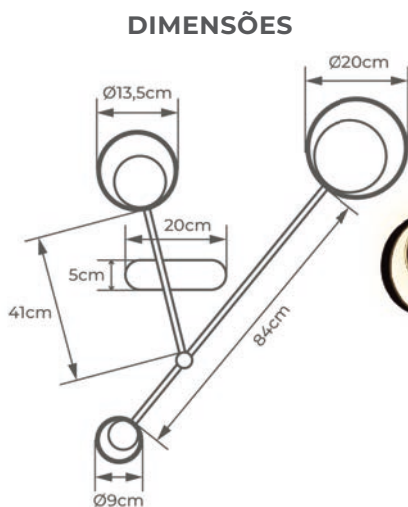

ARANDELA
SORELLE

38W
Potência Máx.

127V/220V
Tensão

3000K
Temp. de Cor

IP20
Índice de Proteção

LED Integrado

Materiais: Aço e acrílico

Cores disponíveis: Dourado/Preto