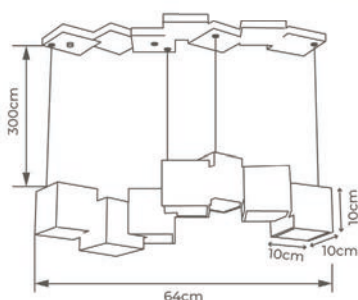

OR1774

47W

Potência Máx.

127V/220V

Tensão

3000K

Temp. de Cor

IP20

Índice de Proteção

LED Integrado

Materiais: Metal, silicone e cabo de aço

Cores disponíveis:

Branco (OR1774)