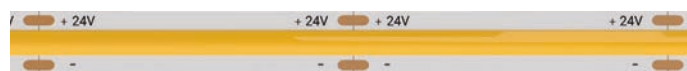

### FITA 24V COB | 15W/m

50 METROS

Potência total	750 Watts
Fluxo Luminoso	1200lm/metro
Especificação	COB
IRC	90
Vida útil	25.000 horas
Rolo	5 metros

**Acessórios não incluídos**

**Instruções de corte:** (Verificar marcação no corpo da fita)