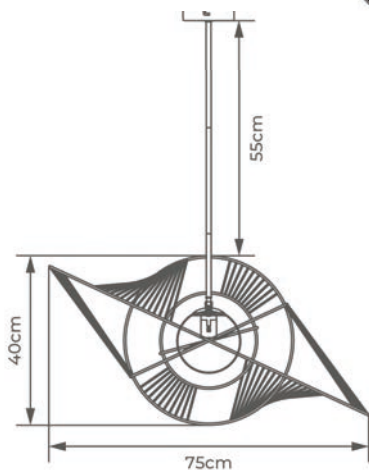

**DIMENSÕES**

**Lâmpada(s):**

OR1202: 2 Lâmpadas G9 (Não inclusas)

OR1203: 4 Lâmpadas G9 (Não inclusas)

**Materiais:** Metal, acrílico e cabo PP

**Cores disponíveis:** Preto

OR1196

DIMENSÕES