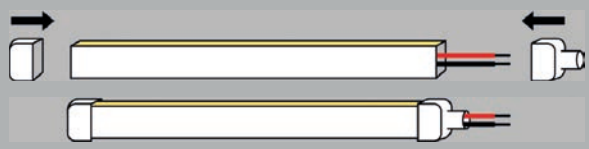

TAMPAS PARA FITAS FLEXÍVEIS ACABAMENTO IP65

Aplicar cola de silicone para vedação.