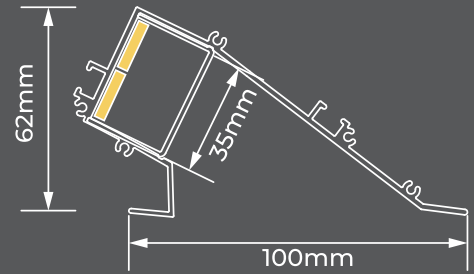

WALL WASHER

PARA FITAS ATÉ 20mm

Perfil acompanha 2 tampas de fechamento e 2 molas de fixação a cada metro.