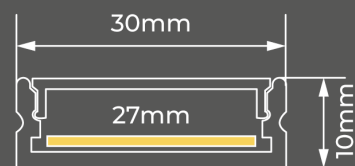

30mm PERFIL LIGHT NANO DE SOBREPOR

PARA FITAS ATÉ 27mm

**PROTEÇÃO
IP20**