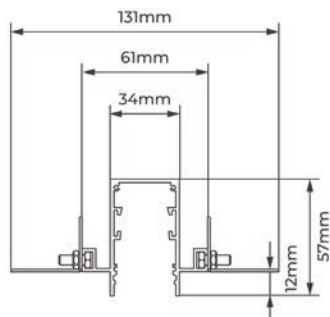

BASE NO FRAME

PERFIL: BRANCO

TAMPA: BRANCO

1 metro	LM1998	7908163126588
2 metros	LM1999	7908163126595
3 metros	LM2000	7908163126601

Kit Fixação e acabamento	LM2567	7908163132718

PERFIL: PRETO

TAMPA: PRETO

1 metro	LM2001	7908163126618
2 metros	LM2002	7908163126625
3 metros	LM2003	7908163126632

Kit Fixação e acabamento	LM2568	7908163132701