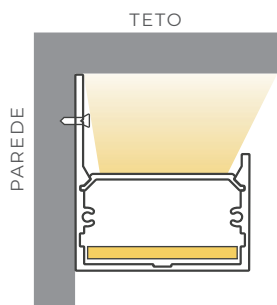

APLICAÇÃO **SANCA**