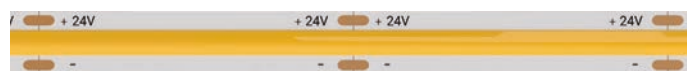

LINHA PROFISSIONAL

FITAS LED 24V | COB

NÃO INCLUSO ADAPTADORES

De fácil instalação, é versátil e pode ser aplicado em superfícies curvas e de pouco espaçamento. Fita de alta potência, indicada também para o uso em Perfis.

5 METROS

INDICADO PARA PERFIS

FITA 24V COB | 15W/m

5 METROS

Potência total	75 Watts
Fluxo Luminoso	1200lm/metro
Especificação	COB
IRC	90
Vida útil	25.000 horas
Rolo	5 metros