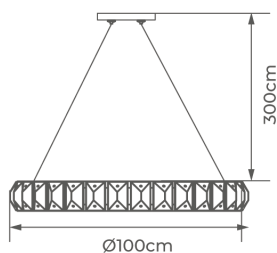

**Cores disponíveis:** Dourado

**Diâmetro:**

100cm | 102W: OR1771

**DIMENSÕES**

OR1506

PENDENTE