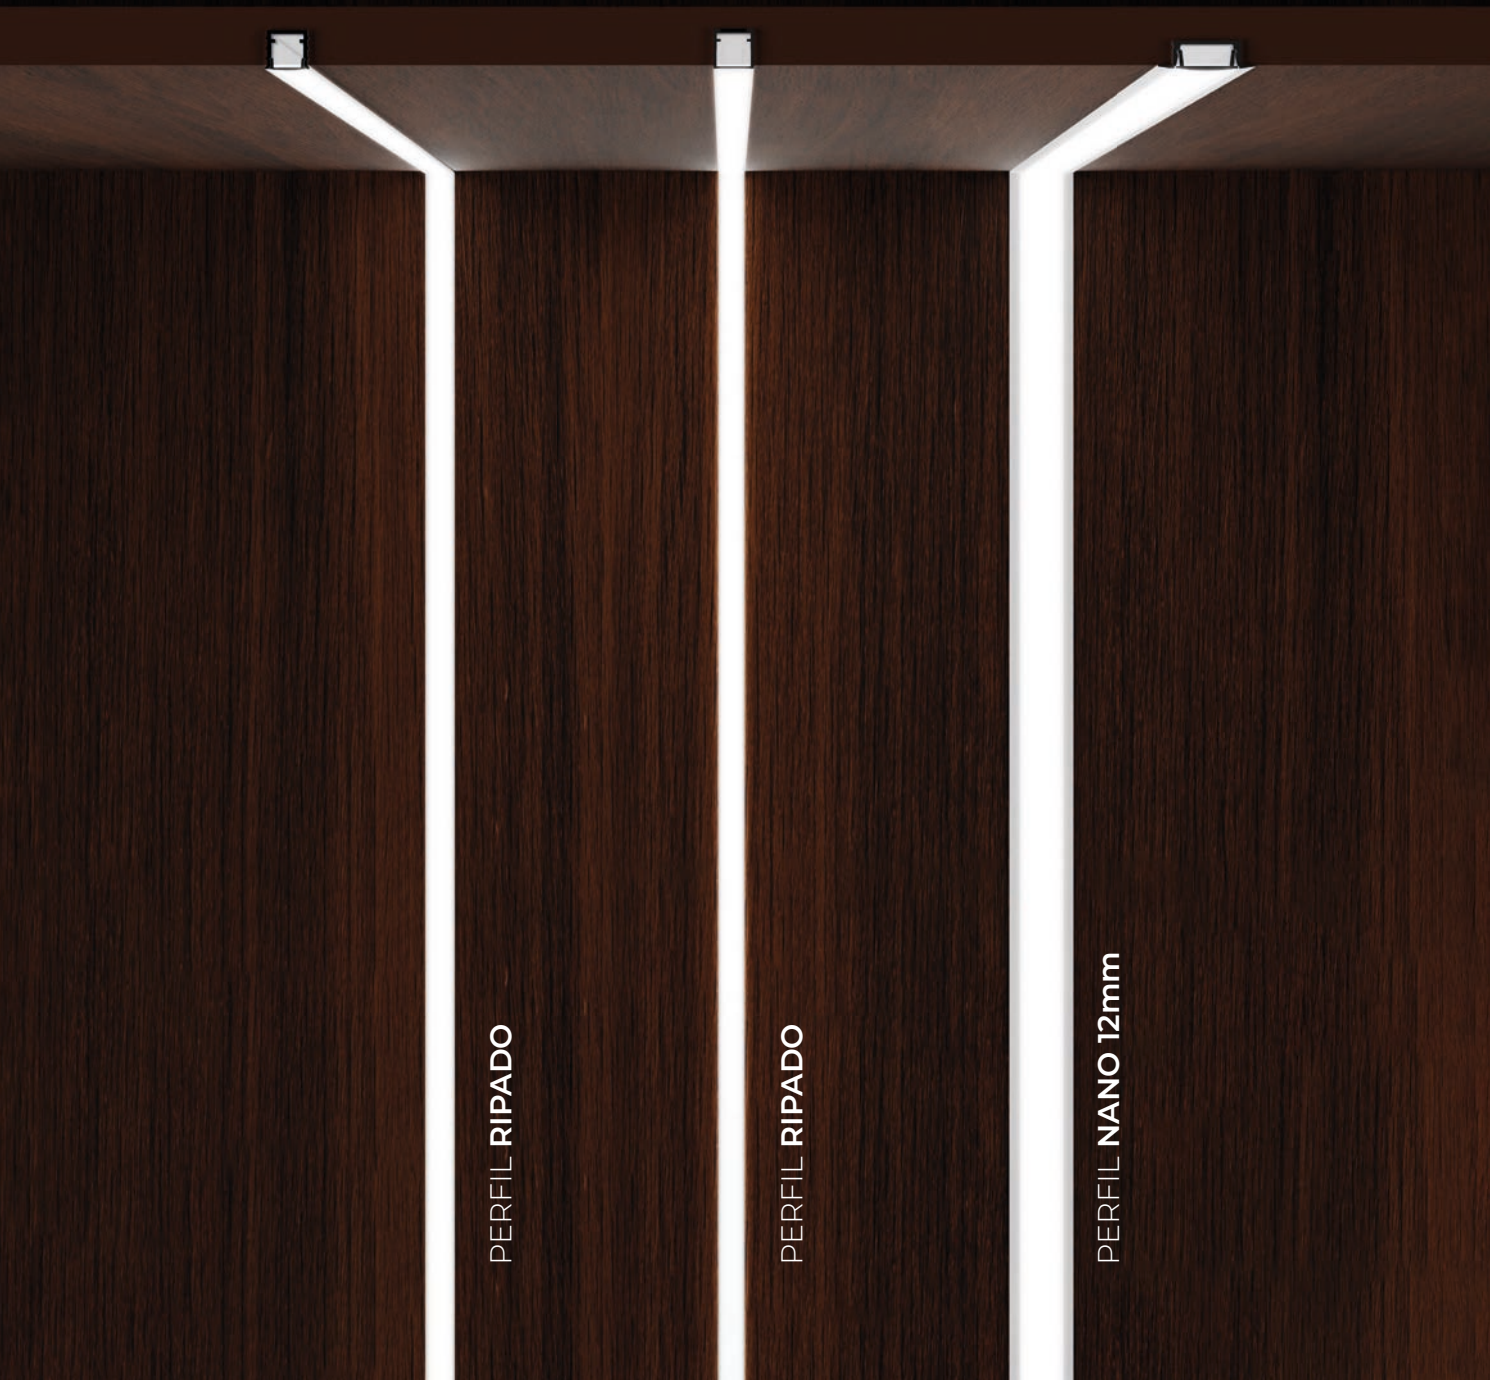

PERFIL RIPADO

PERFIL RIPADO

PERFIL NANO 12mm

LINHA PERFIS

PERFIL DE MOVELARIA

Adicione detalhes refinados à sua decoração.

Nossos perfis de movelaria oferecem instalação prática e rápida, permitindo iluminar uniformemente painéis ripados, móveis embutidos e outras aplicações com alta sofisticação.