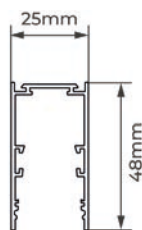

MAGNÉTICO

Corrente: 5 A | 48V DC

TRILHO MAGNÉTICO DE SOBREPOR

1 metro	LM2331	7908163129435
2 metros	LM2332	7908163129442
3 metros	LM2333	7908163129459

■ É necessário usar com o Conector de Energia Direcional (LM2338)

●	Parede/Parede	LM2339	7908163129510
●●	Teto/Parede	LM2340	7908163129527