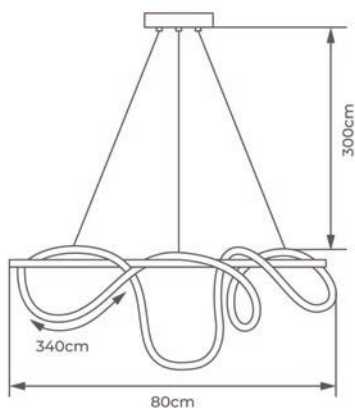

SCRIBBLE CONO

49W
Potência Máx.

127V/220V
Tensão

3000K
Temp. de Cor

IP20
Índice de Proteção

LED Integrado

Materiais: Metal e siliconflex

Cores disponíveis: Dourado

DIMENSÕES