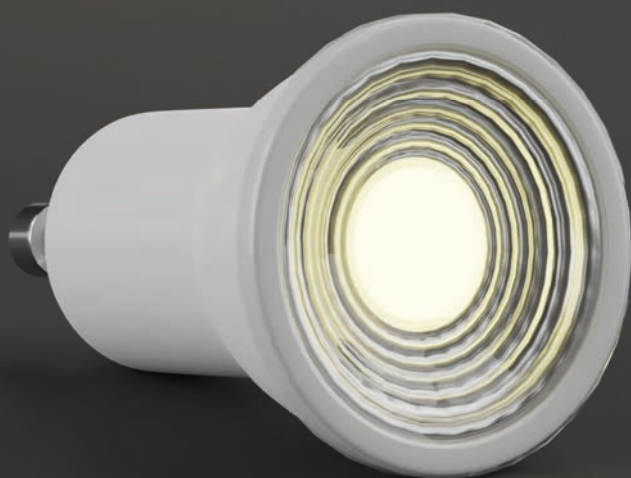

# LINHA LÂMPADAS

A linha de lâmpadas Luminatti apresenta soluções inovadoras e práticas. São produtos versáteis, de baixo consumo de energia e longa vida útil, que se adaptam à qualquer tipo de projeto de iluminação.