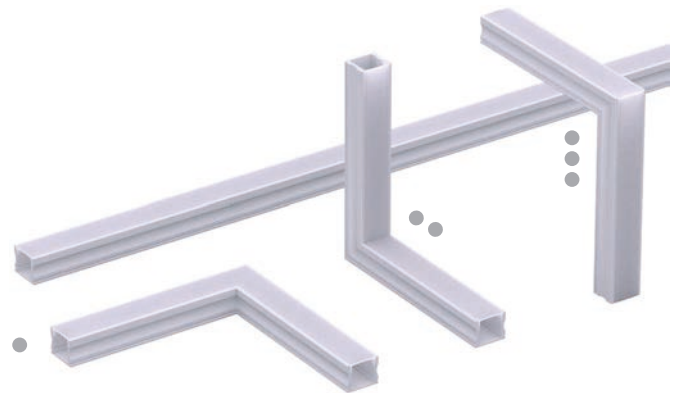

DIFUSORES

	POLICARBONATO (1un.)		ACRÍLICO (1un.)	
1 metro	LM3766	7908163152815	LM3766AC	7908163153232
2 metros	LM3767	7908163152822	LM3767AC	7908163153249
3 metros	LM3768	7908163152839	LM3768AC	7908163153256

DIFUSORES

	POLICARBONATO (10un.)		ACRÍLICO (10un.)	
1 metro	LM2293	7908163129947	LM2293AC	7908163141772
2 metros	LM2294	7908163129954	LM2294AC	7908163141789
3 metros	LM2295	7908163129961	LM2295AC	7908163141796

PERFIL: PRETO

	POLICARBONATO		ACRÍLICO	
1 metro	LM1266	7908163115131	LM1266AC	7908163138239
2 metros	LM1268	7908163115155	LM1268AC	7908163138246
3 metros	LM1312	7908163115599	LM1312AC	7908163138253
● Parede/Parede	LM1272	7908163115193	LM1272AC	7908163142373
●● Teto/Parede	LM1270	7908163115179	LM1270AC	7908163142366
●●● Positivo	LM1324	7908163115711	LM1324AC	7908163142380

ACESSÓRIOS

Fixação (2 un.) Tampas (2 un.)	LM1308	7908163115551
Fixação (2 un.)	LM3683	7908163152754
Tampas (2 un.)	LM3706	7908163152143
Fixação (50 un.)	LM3731	7908163152396
Tampas (50 un.)	LM2214	7908163130981

DIFUSORES

	POLICARBONATO (1un.)		ACRÍLICO (1un.)	
1 metro	LM3766	7908163152815	LM3766AC	7908163153232
2 metros	LM3767	7908163152822	LM3767AC	7908163153249
3 metros	LM3768	7908163152839	LM3768AC	7908163153256