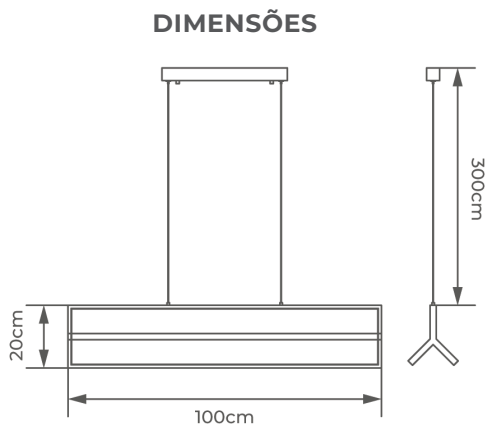

48W
Potência Máx.

127V/220V
Tensão

3000K
Temp. de Cor

IP20
Índice de Proteção

LED Integrado

Materiais: Metal, acrílico e cabo de aço

Cores disponíveis: Dourado