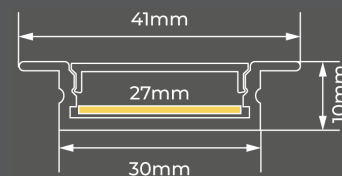

30mm PERFIL LIGHT NANO DE EMBUTIR