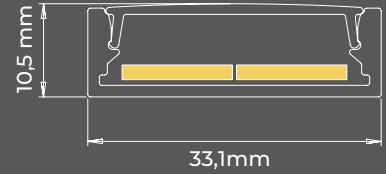

30mm

PERFIL NANO DE SOBREPOR

PARA FITAS ATÉ 6mm

Ideal para aplicação em **movelaria**.

Perfil acompanha 2 tampas de fechamento.

PERFIL: BRANCO

POLICARBONATO

ACRÍLICO

1 metro	LM3291	7908163147125	LM3291AC	7908163147507
2 metros	LM3293	7908163147149	LM3293AC	7908163147521
3 metros	LM3295	7908163147163	LM3295AC	7908163147545
● Parede/Parede	LM3297	7908163147187	LM3297AC	7908163147569
●● Teto/Parede	LM3299	7908163147200	LM3299AC	7908163147583
●●● Positivo	LM3301	7908163147224	LM3301AC	7908163147606

ACESSÓRIOS

Tampas (2 un.)	Tampas (50 un.)	LM3677	7908163151924
Tampas (2 un.)		LM3707	7908163152150
Tampas (50 un.)		LM3744	7908163152525

DIFUSORES

POLICARBONATO (1un.)

ACRÍLICO (1un.)

1 metro	LM3769	7908163152846	LM3769AC	7908163153263
2 metros	LM3770	7908163152853	LM3770AC	7908163153270
3 metros	LM3771	7908163152860	LM3771AC	7908163153287

DIFUSORES

POLICARBONATO (10un.)

ACRÍLICO (10un.)

1 metro	LM3790	7908163153058	LM3790AC	7908163153447
2 metros	LM3791	7908163153065	LM3791AC	7908163153454
3 metros	LM3792	7908163153072	LM3792AC	7908163153461

PERFIL: PRETO

POLICARBONATO

ACRÍLICO

1 metro	LM3292	7908163147132	LM3292AC	7908163147514
2 metros	LM3294	7908163147156	LM3294AC	7908163147538
3 metros	LM3296	7908163147170	LM3296AC	7908163147552
● Parede/Parede	LM3298	7908163147194	LM3298AC	7908163147576
●● Teto/Parede	LM3300	7908163147217	LM3300AC	7908163147590
●●● Positivo	LM3302	7908163147231	LM3302AC	7908163147613

ACESSÓRIOS

Tampas (2 un.)	Tampas (50 un.)	LM3678	7908163151931
Tampas (2 un.)		LM3708	7908163152167
Tampas (50 un.)		LM3745	7908163152532

DIFUSORES

POLICARBONATO (1un.)

ACRÍLICO (1un.)

1 metro	LM3769	7908163152846	LM3769AC	7908163153263
2 metros	LM3770	7908163152853	LM3770AC	7908163153270
3 metros	LM3771	7908163152860	LM3771AC	7908163153287

DIFUSORES

POLICARBONATO (10un.)

ACRÍLICO (10un.)

1 metro	LM3790	7908163153058	LM3790AC	7908163153447
2 metros	LM3791	7908163153065	LM3791AC	7908163153454
3 metros	LM3792	7908163153072	LM3792AC	7908163153461