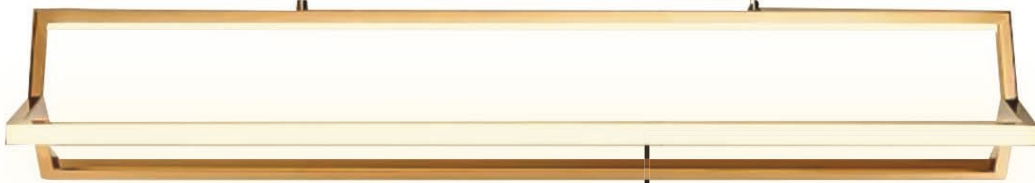

46W
Potência Máx.

127V/220V
Tensão

3000K
Temp. de Cor

IP20
Índice de Proteção

LED Integrado

Materiais: Alumínio e silicone

Cores disponíveis: Dourado

OR2131

PENDENTE
PEI