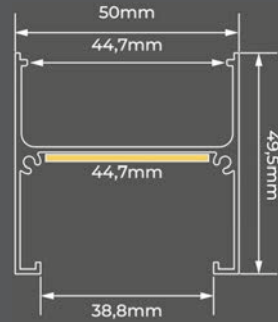

50mm

PERFIL ALOJAMENTO

COMPATÍVEL COM DRIVERS SLIM

PARA FITAS ATÉ 46,7mm

PROTEÇÃO IP20