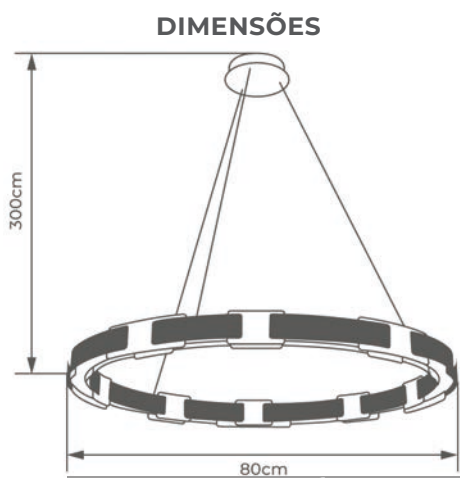

44W
Potência Máx.

127V/220V
Tensão

3000K
Temp. de Cor

IP20
Índice de Proteção

LED Integrado

Materiais: Metal e silicone

Cores disponíveis: Dourado e Preto