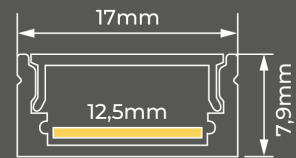

5,7mm PERFIL LIGHT MINI NANO DE SOBREPOR

PARA FITAS ATÉ 5mm

Perfil acompanha 2 tampas de fechamento.

PERFIL: BRANCO
DIFUSOR: LEITOSO
TAMPAS LATERAIS: BRANCO

1 metro	LM3222	7908163146920
2 metros	LM3223	7908163146937
3 metros	LM3224	7908163146944

12mm PERFIL LIGHT NANO DE SOBREPOR

PARA FITAS ATÉ 12,4mm

Perfil acompanha 2 tampas de fechamento.

PERFIL: BRANCO
DIFUSOR: LEITOSO
TAMPAS LATERAIS: BRANCO

1 metro	LM2802	7908163135696
2 metros	LM2803	7908163135702
3 metros	LM2804	7908163135719

Kit Fixação e acabamento	LM3424	7908163148696

Tampa Branca 50un.	LM2814	7908163135818

PERFIL: PRETO
DIFUSOR: LEITOSO
TAMPAS: PRETO

1 metro	LM3401	7908163148474
2 metros	LM3402	7908163148481
3 metros	LM3403	7908163148498

Kit Fixação e Acabamento	LM3416	7908163148610