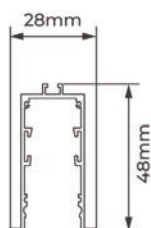

TRILHO MAGNÉTICO DE EMBUTIR

1 metro	LM2942	7908163143844
2 metros	LM2943	7908163143851
3 metros	LM2944	7908163143868

Kit de Fixação	LM2987	7908163144001

■ Kit de Fixação vendido separadamente