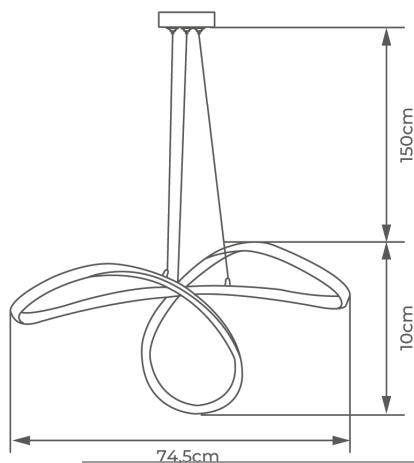

OR1210

PENDENTE
WING

32W
Potência Máx.

127V/220V
Tensão

3000K
Temp. de Cor

IP20
Índice de Proteção

LED Integrado

Materiais: Alumínio e silicone

Cores disponíveis: Cromado

DIMENSÕES

OR1638

PENDENTE
CAVUTTI

20W
Potência Máx.

127V/220V
Tensão

3000K
Temp. de Cor

IP20
Índice de Proteção

LED Integrado

Materiais: Metal e siliconflex

Cores disponíveis: Preto

DIMENSÕES