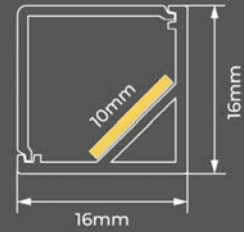

PERFIL CANTONEIRA

PARA FITAS ATÉ 10mm