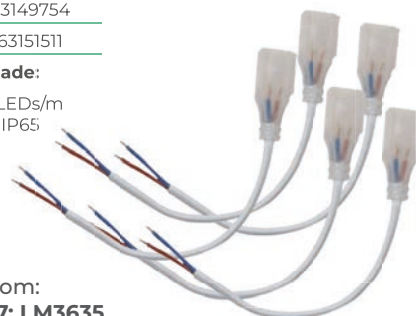

Imagens meramente ilustrativas.