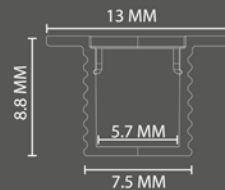

5,7mm PERFIL LIGHT MINI NANO DE EMBUTIR

PARA FITAS ATÉ 5mm

Perfil acompanha 2 tampas de fechamento.