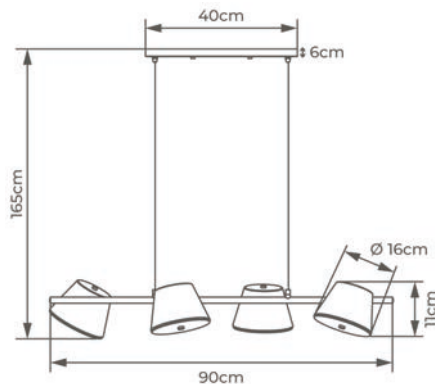

**DIMENSÕES**

**Lâmpada(s):**

OR1202: 2 Lâmpadas G9 (Não inclusas)

OR1203: 4 Lâmpadas G9 (Não inclusas)

**Materiais:** Metal, acrílico e cabo PP

**Cores disponíveis:** Preto

OR1196

DIMENSÕES