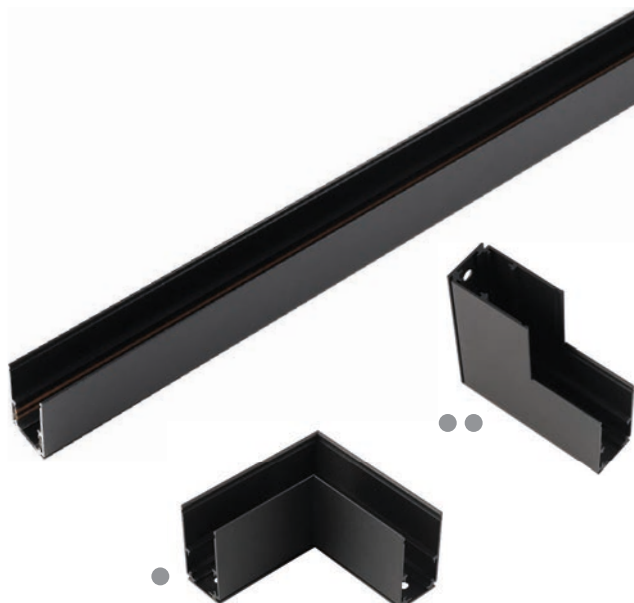

## TRILHO MAGNÉTICO DE SOBREPOR

1 metro	LM2331	7908163129435
2 metros	LM2332	7908163129442
3 metros	LM2333	7908163129459

■ É necessário usar com o Conector de Energia Direcional (LM2338)

●	<b>Parede/Parede</b>	LM2339	7908163129510
●●	<b>Teto/Parede</b>	LM2340	7908163129527