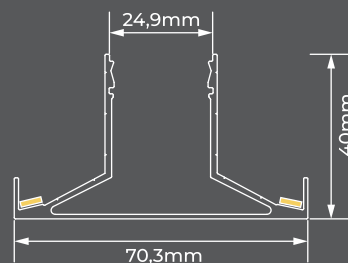

PERFIL TRIK

TRANSFORME SEU ESPAÇO COM VERSATILIDADE: PODE SER USADO TANTO COMO PERFIL QUANTO ARANDELA.

PARA FITAS ATÉ 10MM

PROTEÇÃO IP20

COMPATÍVEL COM DINAMIC

Verifique todas as possibilidades com os módulos DINAMIC a partir da página 152.

Perfil acompanha 2 tampas de fechamento e 2 suportes de fixação a cada metro.