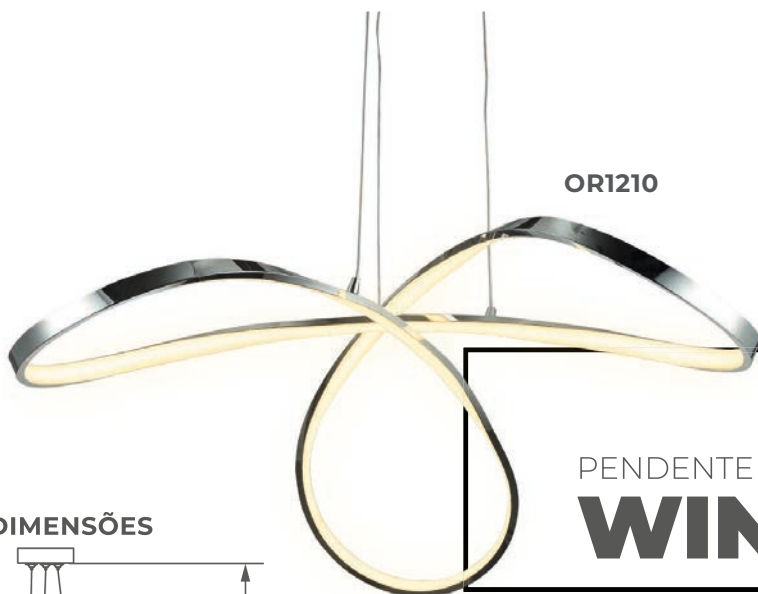

OR1210

PENDENTE
WING

32W
Potência Máx.

127V/220V
Tensão

3000K
Temp. de Cor

IP20
Índice de Proteção

LED Integrado

Materiais: Alumínio e silicone

Cores disponíveis: Cromado

DIMENSÕES

OR1638

PENDENTE
CAVUTTI

20W
Potência Máx.

127V/220V
Tensão

3000K
Temp. de Cor

IP20
Índice de Proteção

LED Integrado

Materiais: Metal e siliconflex

Cores disponíveis: Preto

DIMENSÕES