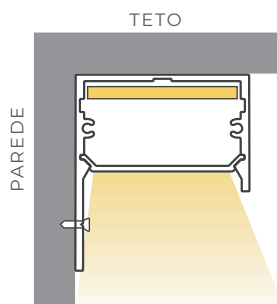

APLICAÇÃO **TABICA**