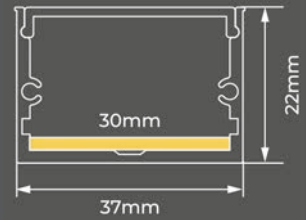

30mm

PERFIL DE SOBREPOR

PARA FITAS ATÉ 30mm

PROTEÇÃO IP20

COMPATÍVEL COM DYNAMIC