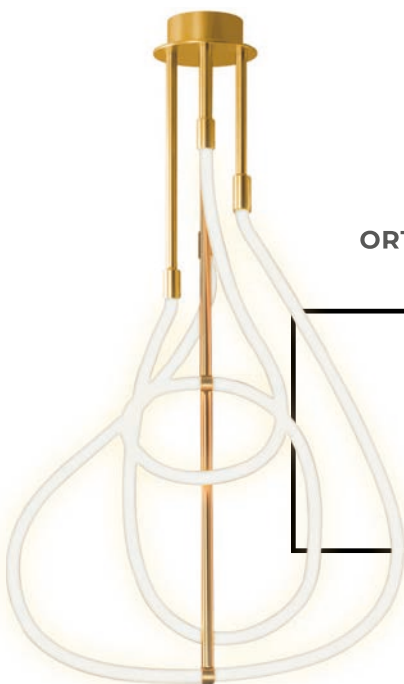

OR1637

PLAFON
**SCRIBBLE
LINEA**

49W
Potência Máx.

127V/220V
Tensão

3000K
Temp. de Cor

IP20
Índice de Proteção

LED Integrado

Materiais: Metal e siliconflex

Cores disponíveis: Dourado

OR1764

Haste fixa

Haste móvel