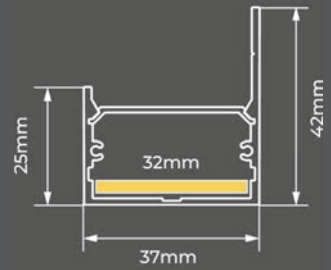

PERFIL SANCA RODATETO

PARA FITAS ATÉ 32MM

Perfil acompanha 2 tampas de fechamento.

PERFIL: BRANCO

	POLICARBONATO		ACRÍLICO	
1 metro	LM1972	7908163126243	LM1972AC	7908163141406
2 metros	LM1973	7908163126250	LM1973AC	7908163141413
3 metros	LM1974	7908163126267	LM1974AC	7908163141420