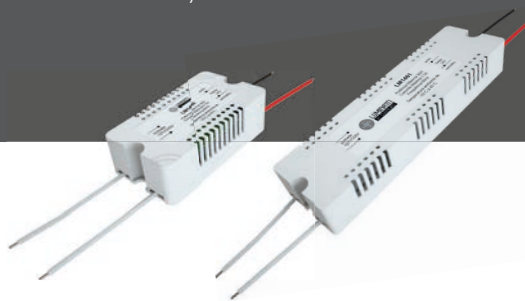

DRIVERS **PRO** 12V

Indicado para fazer ligações de Fitas de LED 12V na rede elétrica.

- Recomendado utilizar apenas 90% da potência nominal.
- Utilizado para fazer ligação de Fitas LED 12V na rede elétrica (com entrada BIVOLT).
- Adaptador para fitas de 12V.

PRO 12V 36W

LM1122 7908163110082

Potência total	36 Watts
Tensão de entrada	127V/220V
Tensão de saída	12V DC
Corrente de saída Máxima	3 A
Frequência	60Hz
Dimensões	128x39x20mm

DIMERIZÁVEIS | AMPLIFICADORES

Indicado para fazer ligações de Fitas de Led 12V E 24V na rede elétrica.

Recomendado utilizar sempre com 10% de margem de segurança em relação a potencia total da ligação.

Dimerizador 12V: Próprio para dimerizar todas as fitas Led 12V, utilizando em dimerização trial.

Dimerizador 24V: Próprio para dimerizar todas as fitas Led 24V, utilizando em dimerização trial.

DIMERIZÁVEL 12V 60W TRIAC

LM1102	127V	7908163109772
LM1103	220V	7908163109789

Potência total	60 Watts
Tensão de saída	12V DC
Corrente de saída Máxima	5 A
Frequência	60Hz
Dimensões	186x48x29mm

Próprio para dimerizar todas as fitas Led 12V, utilizando em dimerização trial.

DIMERIZÁVEL 12V 100W TRIAC

LM1356	127V	7908163116107
LM1357	220V	7908163116114

Potência total	100 Watts
Tensão de saída	12V DC
Corrente de saída Máxima	8,3 A
Frequência	60Hz
Dimensões	186x48x29mm

Próprio para dimerizar todas as fitas Led 12V, utilizando em dimerização trial.

DIMERIZÁVEL 12V 150W TRIAC

LM1358	127V	7908163116121
LM1359	220V	7908163116138

Potência total	100 Watts
Tensão de saída	12V DC
Corrente de saída Máxima	12,5 A
Frequência	60Hz
Dimensões	186x48x29mm

Próprio para dimerizar todas as fitas Led 12V, utilizando em dimerização trial.

PARA FITAS LED RGB 12V / 24V

AMPLIFICADOR 144W

Utilizado para fazer instalações de fitas LED RGB 12V e fitas dimerizáveis acima de 5 metros, sincronizado com apenas 1 kit controlador.

LM544 7898600534499

Potência total	144 Watts
Tensão de entrada	12V DC
Tensão de saída	12V DC
Corrente de saída Máxima	12 A
Frequência	-
Dimensões	75x100x45mm

O amplificador possibilita replicar a dimerização até 144W (respeitando a potência / tensão)

COMPATÍVEL: Qualquer fita 12V-24V Monocor
Fonte 12V-24V | Driver Dimer 12V-24V