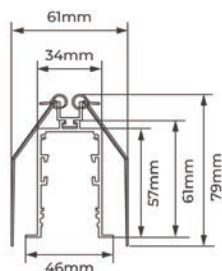

BASE EMBUTIR

PERFIL: BRANCO
TAMPA: BRANCO

1 metro	LM2109	7908163127769
2 metros	LM2110	7908163127776
3 metros	LM2111	7908163127660

- Parede/Parede **LM2476** 7908163131605
- Teto/Parede **LM2474** 7908163131582
- Kit Fixação e acabamento **LM2563** 7908163132619

PERFIL: PRETO
TAMPA: PRETO

1 metro	LM2112	7908163127677
2 metros	LM2113	7908163127684
3 metros	LM2114	7908163127691

- Parede/Parede **LM2477** 7908163131612
- Teto/Parede **LM2475** 7908163131599
- Kit Fixação e acabamento **LM2564** 7908163132626