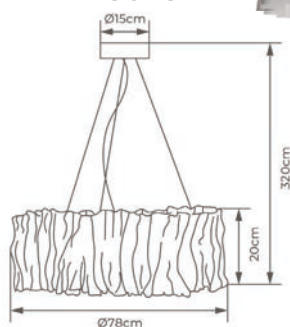

DIMENSÕES

51W

Potência Máx.

127V/220V

Tensão

3000K

Temp. de Cor

IP20

Índice de Proteção

LED Integrado

Materiais: Metal e polímero sintético

Cores disponíveis: Dourado

OR1502

PENDENTE