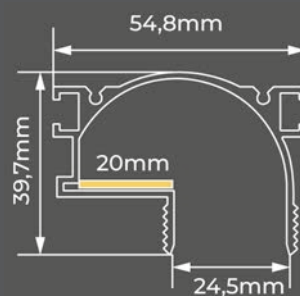

PERFIL NO FRAME UNILATERAL

PARA FITAS ATÉ 20mm

PROTEÇÃO IP20

Perfil acompanha 2 tampas de fechamento e 4 suportes de fixação a cada metro.

Perfil sem bordas aparentes, ideal para adicionar sofisticação em seus espaços com iluminação uniforme e indireta.