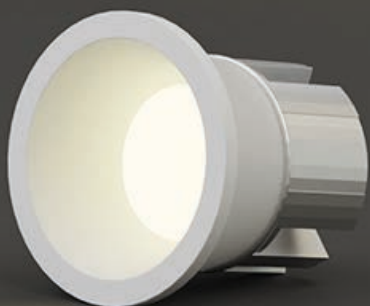

# LINHA LUMINÁRIAS

A linha de luminárias Luminatti apresenta soluções de fácil manuseio e instalação com qualidade de luz incomparável. São produtos modernos, econômicos e sustentáveis, ideais para projetos de iluminação geral, de destaque, decorativa e iluminação para área externa.