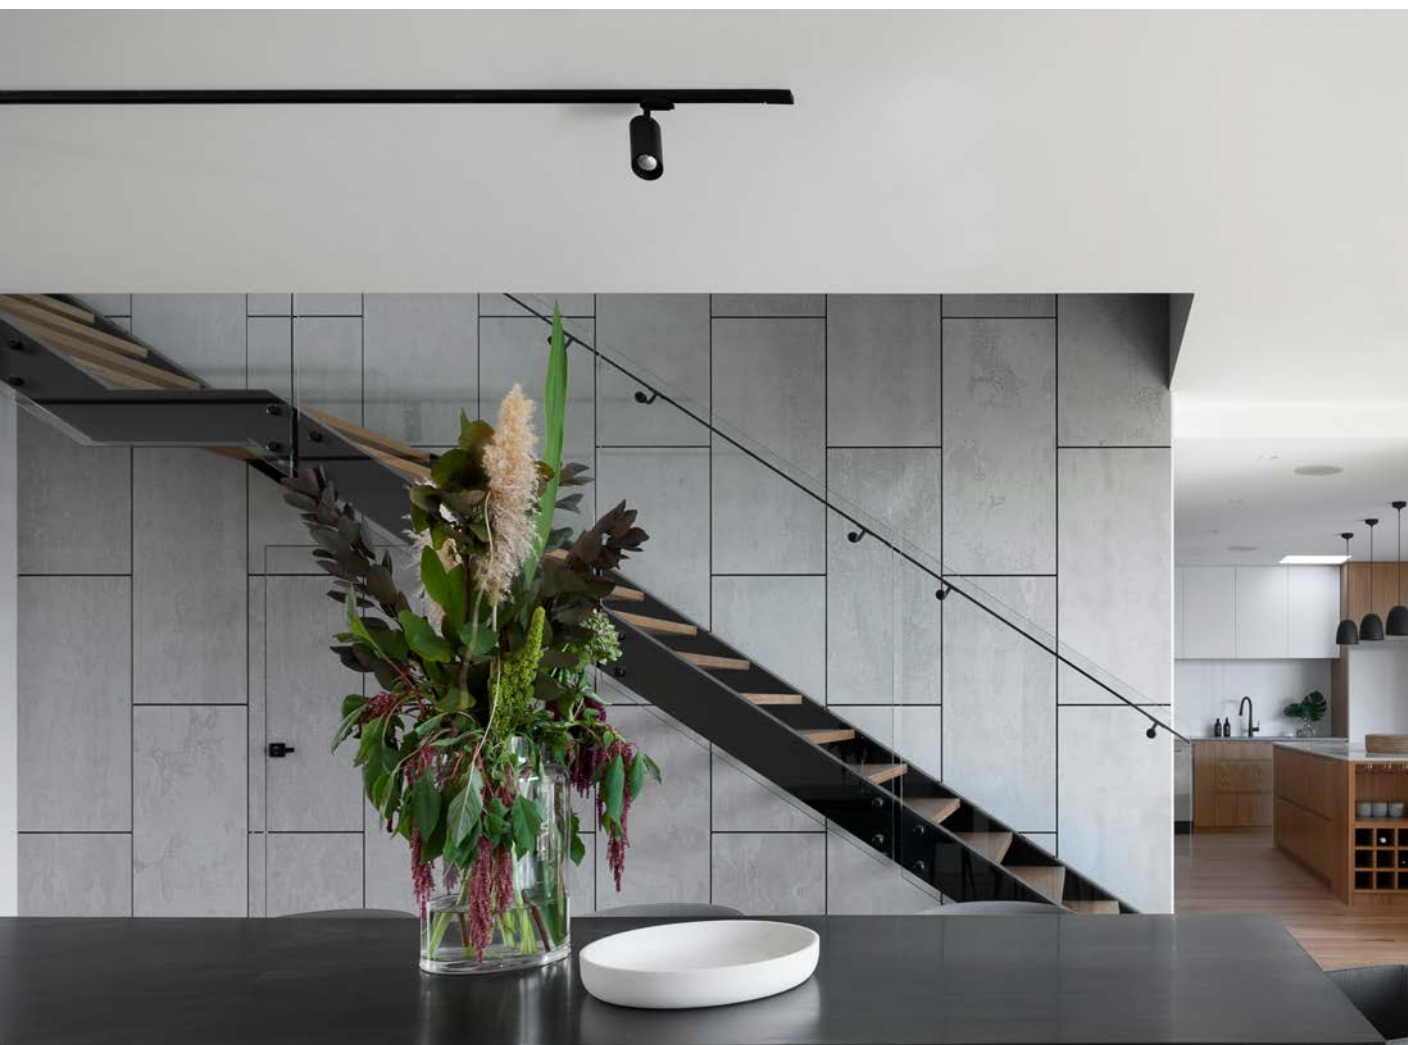

BASE RETANGULAR (212x60x20mm)

LM952	BRANCO	7908163103855
LM953	PRETO	7908163103862