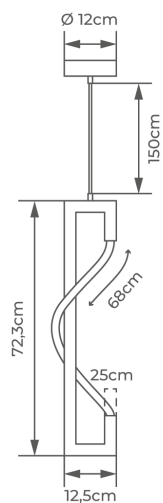

OR1210

PENDENTE
WING

32W
Potência Máx.

127V/220V
Tensão

3000K
Temp. de Cor

IP20
Índice de Proteção

LED Integrado

Materiais: Alumínio e silicone

Cores disponíveis: Cromado

DIMENSÕES

OR1638

PENDENTE
CAVUTTI

20W
Potência Máx.

127V/220V
Tensão

3000K
Temp. de Cor

IP20
Índice de Proteção

LED Integrado

Materiais: Metal e siliconflex

Cores disponíveis: Preto

DIMENSÕES