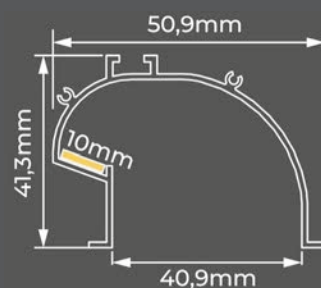

PERFIL BID COM MICROBORDA

PARA FITAS ATÉ 10MM

PROTEÇÃO IP20

Perfil acompanha 2 tampas de fechamento e 2 molas de fixação por metro.