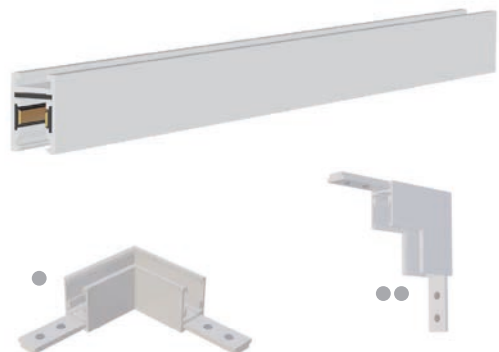

MAGNETO

tiny

Versáteis e elegantes, são ideais para iluminar marcenarias, nichos e diversos espaços. Esta linha possui diversos acessórios que se conectam facilmente com um simples clique em um trilho eletrificado. É a escolha perfeita para quem busca iluminar com sofisticação.

MAGNÉTICO Corrente: 14 A | 24V DC

TRILHO MAGNÉTICO DE SOBREPOR

TRILHO: PRETO

1 metro	LM3145	7908163145718
2 metros	LM3146	7908163145725
3 metros	LM3147	7908163145732

É necessário usar Conector de Driver para Trilho (LM3168)

●	Parede/Parede	LM3151	7908163145770
●●	Teto/Parede	LM3153	7908163145794

TRILHO: BRANCO

1 metro	LM3148	7908163145749
2 metros	LM3149	7908163145756
3 metros	LM3150	7908163145763

É necessário usar Conector de Driver para Trilho (LM3169)

●	Parede/Parede	LM3152	7908163145787
●●	Teto/Parede	LM3154	7908163145800

●●	Kit Pendente (2m)	LM3155	7908163145817