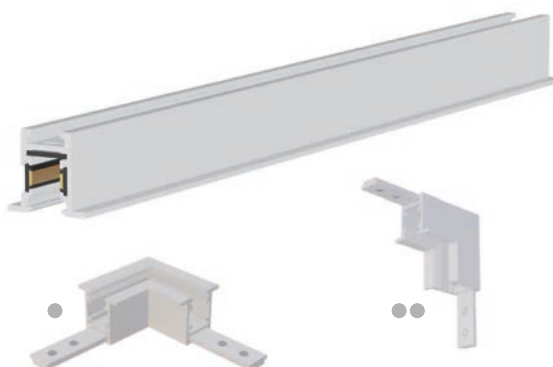

MAGNÉTICO

Corrente: 14 A | 24V DC

TRILHO MAGNÉTICO DE EMBUTIR

TRILHO: PRETO

1 metro	LM3156	7908163145824
2 metros	LM3157	7908163145831
3 metros	LM3158	7908163145848

É necessário usar Conector de Driver para Trilho (LM3168)

●	Parede/Parede	LM3162	7908163145886
●●	Teto/Parede	LM3164	7908163145909

TRILHO: BRANCO

1 metro	LM3159	7908163145855
2 metros	LM3160	7908163145862
3 metros	LM3161	7908163145879

É necessário usar Conector de Driver para Trilho (LM3168)

●	Parede/Parede	LM3163	7908163145893
●●	Teto/Parede	LM3165	7908163145916