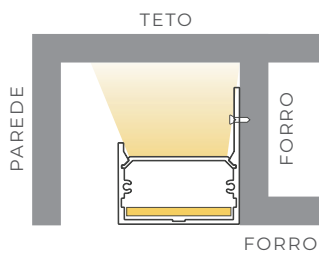

APLICAÇÃO **FORRO**