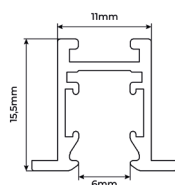

MAGNÉTICO

Corrente: 14 A | 24V DC

TRILHO MAGNÉTICO DE EMBUTIR

TRILHO: PRETO

1 metro	LM3156	7908163145824
2 metros	LM3157	7908163145831
3 metros	LM3158	7908163145848

É necessário usar Conector de Driver para Trilho (LM3168)

●	Parede/Parede	LM3162	7908163145886
●●	Teto/Parede	LM3164	7908163145909

TRILHO: BRANCO

1 metro	LM3159	7908163145855
2 metros	LM3160	7908163145862
3 metros	LM3161	7908163145879

É necessário usar Conector de Driver para Trilho (LM3168)

●	Parede/Parede	LM3163	7908163145893
●●	Teto/Parede	LM3165	7908163145916