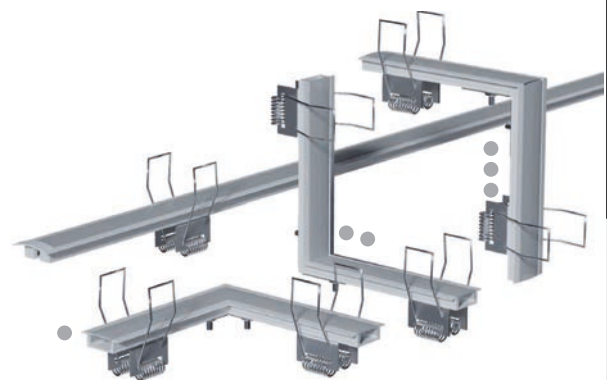

12mm

PERFIL NANO DE EMBUTIR COM MOLAS

PARA FITAS ATÉ 12mm

Perfil acompanha 2 tampas de fechamento e 2 molas de fixação a cada 1 metro.

PERFIL: BRANCO

	POLICARBONATO		ACRÍLICO	
1 metro	LM2496	7908163131872	LM2496AC	7908163141895
2 metros	LM2497	7908163131889	LM2497AC	7908163141901
3 metros	LM2498	7908163131896	LM2498AC	7908163141918
● Parede/Parede	LM2508	7908163131995	LM2508AC	7908163141970
●● Teto/Parede	LM2511	7908163132022	LM2511AC	7908163141994
●●● Positivo	LM2505	7908163131964	LM2505AC	7908163141956

ACESSÓRIOS

Fixação (2 un.) Tampas (2 un.)	LM2514	7908163132053
Fixação (2 un.)	LM3679	7908163152716
Tampas (2 un.)	LM3686	7908163151948
Fixação (50 un.)	LM2227	7908163131070
Tampas (50 un.)	LM2223	7908163129596

DIFUSORES

	POLICARBONATO (1un.)		ACRÍLICO (1un.)	
1 metro	LM3763	7908163152785	LM3763AC	7908163153201
2 metros	LM3764	7908163152792	LM3764AC	7908163153218
3 metros	LM3765	7908163152808	LM3765AC	7908163153225

DIFUSORES

	POLICARBONATO (10un.)		ACRÍLICO (10un.)	
1 metro	LM2311	7908163130127	LM2311AC	7908163141864
2 metros	LM2312	7908163130134	LM2312AC	7908163141871
3 metros	LM2313	7908163130141	LM2313AC	7908163141888

PERFIL: PRETO

	POLICARBONATO		ACRÍLICO	
1 metro	LM2499	7908163131902	LM2499AC	7908163141925
2 metros	LM2500	7908163131919	LM2500AC	7908163141932
3 metros	LM2501	7908163131926	LM2501AC	7908163141949
● Parede/Parede	LM2509	7908163132008	LM2509AC	7908163141987
●● Teto/Parede	LM2512	7908163132039	LM2512AC	7908163142007
●●● Positivo	LM2506	7908163131971	LM2506AC	7908163141963

ACESSÓRIOS

Fixação (2 un.) Tampas (2 un.)	LM2515	7908163132060
Fixação (2 un.)	LM3679	7908163152716
Tampas (2 un.)	LM3687	7908163151955
Fixação (50 un.)	LM2227	7908163131070
Tampas (50 un.)	LM2224	7908163129602

DIFUSORES

	POLICARBONATO (1un.)		ACRÍLICO (1un.)	
1 metro	LM3763	7908163152785	LM3763AC	7908163153201
2 metros	LM3764	7908163152792	LM3764AC	7908163153218
3 metros	LM3765	7908163152808	LM3765AC	7908163153225