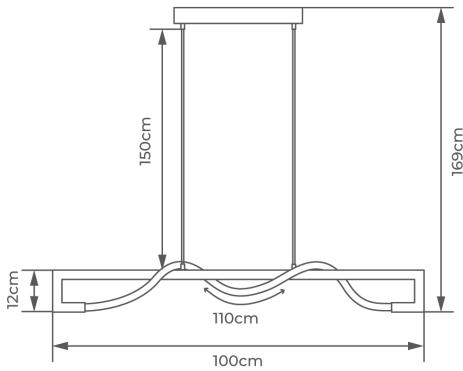

OR1639

PENDENTE
CROTTA

DIMENSÕES

30W
Potência Máx.

127V/220V
Tensão

3000K
Temp. de Cor

IP20
Índice de Proteção

LED Integrado

Materiais: Metal e siliconflex

Cores disponíveis: Preto

OR1202

Cúpulas direcionáveis

OR1203

Cúpulas direcionáveis

PENDENTE E ARANDELA
CÚPULA

9W
Potência Máx.
por lâmpada

127V/220V
Tensão

IP20
Índice de Proteção

DIMENSÕES

Lâmpada(s):

OR1202: 2 Lâmpadas G9 (Não inclusas)

OR1203: 4 Lâmpadas G9 (Não inclusas)

Materiais: Metal, acrílico e cabo PP

Cores disponíveis: Preto