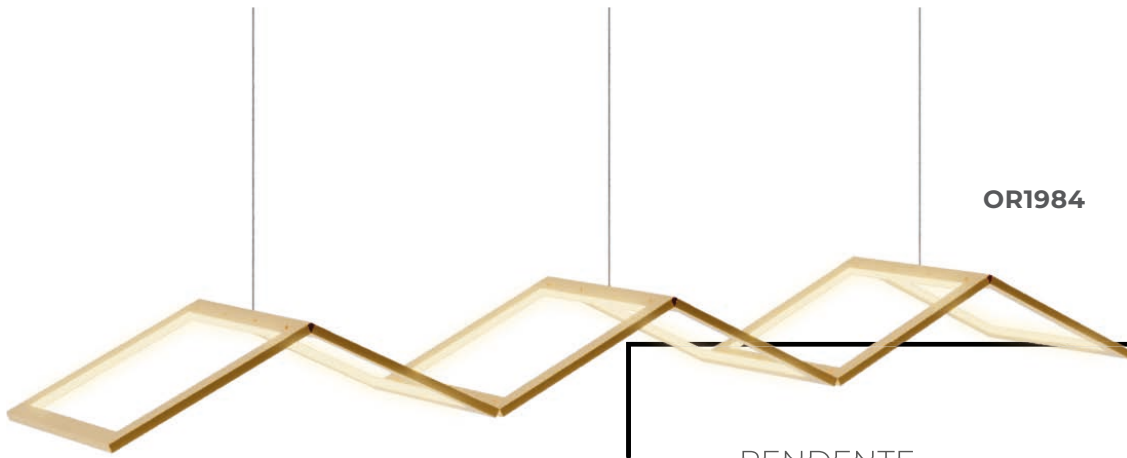

OR1984

PENDENTE
PICCI