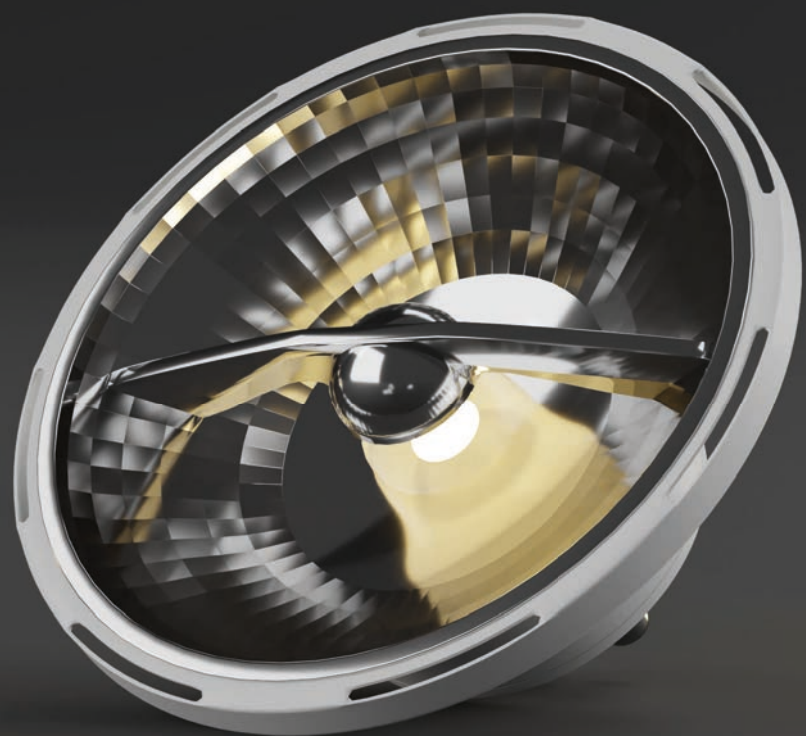

# LINHA LÂMPADAS

A linha de lâmpadas Luminatti apresenta soluções inovadoras e práticas. São produtos versáteis, de baixo consumo de energia e longa vida útil, que se adaptam à qualquer tipo de projeto de iluminação.