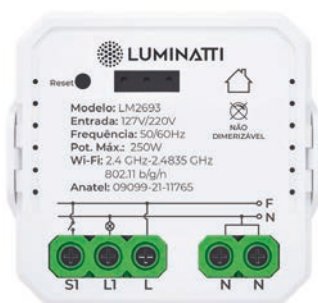

MÓDULO INTERRUPTOR

☒ POLÍMERO SINTÉTICO

PROTEÇÃO IP20

Wi-Fi

Tensão Nominal	127V/220V	Dimensão	40 x 18 x 40mm
Frequência	60Hz		

1 CIRCUITO

POTÊNCIA MÁX.
250W

GARANTIA
1
ANO

LM2693

7908163134903

2 CIRCUITOS

POTÊNCIA MÁX.
2x250W

GARANTIA
1
ANO

LM2694

7908163134910

2 CIRCUITOS

POTÊNCIA
10W a 150W
CADA CIRCUITO

PERMITE DIMERIZAÇÃO

GARANTIA
1
ANO

LM2695

7908163134927