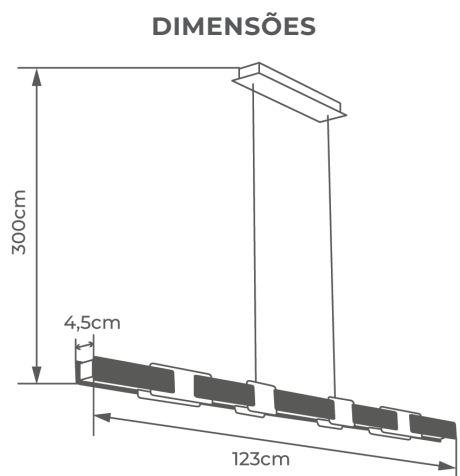

26W
Potência Máx.

127V/220V
Tensão

3000K
Temp. de Cor

IP20
Índice de Proteção

LED Integrado

Materiais: Metal e silicone

Cores disponíveis: Dourado e Preto