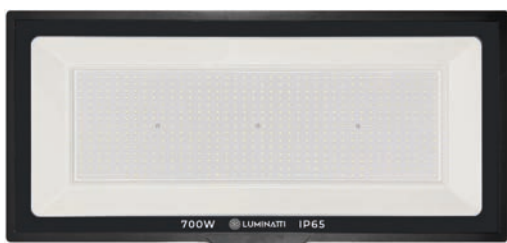

PROJETOR

IP65: Proteção contra jatos de água e poeira.

Ângulo	120°	Frequência	60Hz
Tensão Nominal	127V/220V		

ALUMÍNIO,
VIDRO E
PLÁSTICO

VIDA ÚTIL
15.000h

PROTEÇÃO
IP65

POTÊNCIA
150W

8200
LUMENS

GARANTIA
1
ANO

Eficiência: 54lm/W | IRC: 80 | Fator de Pot.: 0,45
Dimensão: 280 x 298 x 67mm

LM3118 ● 6.000K 7908163144827

POTÊNCIA
200W

12000
LUMENS

GARANTIA
1
ANO

Eficiência: 60lm/W | IRC: 80 | Fator de Pot.: 0,45
Dimensão: 290 x 377 x 72mm

LM3460 ● 6.000K 7908163149792

POTÊNCIA
300W

18000
LUMENS

GARANTIA
1
ANO

Eficiência: 60lm/W | IRC: 70 | Fator de Pot.: 0,45
Dimensão: 520 x 380 x 100mm

LM842 ● 6.000K 7898600537667

POTÊNCIA
500W

30000
LUMENS

GARANTIA
1
ANO

Eficiência: 60lm/W | IRC: 70 | Fator de Pot.: 0,9
Dimensão: 520 x 380 x 110mm

LM843 ● 6.000K 7898600537674

POTÊNCIA
700W

40000
LUMENS

GARANTIA
1
ANO

Eficiência: 57lm/W | IRC: 80 | Fator de Pot.: 0,4
Dimensão: 696 x 328 x 43mm

LM2698 ● 6.500K 7908163135061