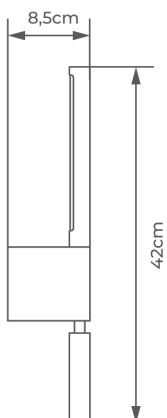

7W
Potência Máx.

127V/220V
Tensão

3000K
Temp. de Cor

IP20
Índice de Proteção

LED Integrado

Materiais: Alumínio, silicone e cabo PP

Cores disponíveis:

Branco (OR2129) | Preto (OR2130)