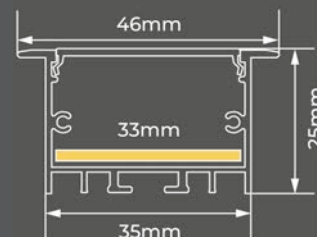

# 30mm PERFIL LIGHT DE EMBUTIR

PARA FITAS ATÉ 30mm

 PROTEÇÃO  
IP20

Perfil acompanha 2 tampas de fechamento e 2 molas de fixação a cada 1 metro.

**PERFIL: BRANCO**

1 metro	LM2394	7908163130929
2 metros	LM2395	7908163130936
3 metros	LM2396	7908163130943