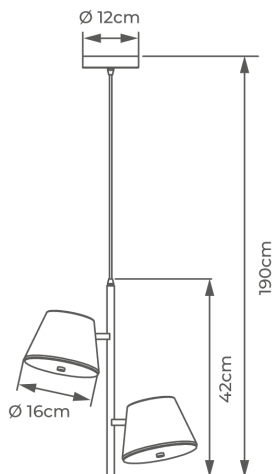

DIMENSÕES

Lâmpada(s):

OR1202: 2 Lâmpadas G9 (Não inclusas)

OR1203: 4 Lâmpadas G9 (Não inclusas)

Materiais: Metal, acrílico e cabo PP

Cores disponíveis: Preto