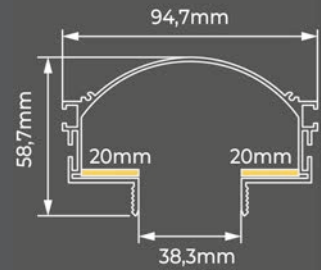

PERFIL NO FRAME BILATERAL

PARA FITAS ATÉ 20mm

Perfil acompanha 2 tampas de fechamento e 4 suportes de fixação a cada metro.

Perfil sem bordas aparentes, ideal para adicionar sofisticação em seus espaços com iluminação uniforme e indireta. Este modelo permite a aplicação de duas fitas de LED, proporcionando o dobro de iluminação comparado ao modelo Unilateral.