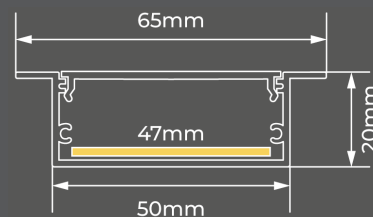

50mm PERFIL LIGHT NANO DE EMBUTIR