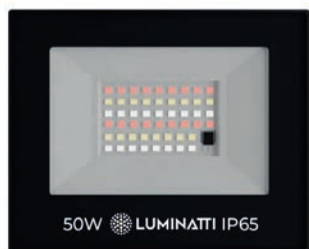

✓ ALUMÍNIO,
VIDRO E
PLÁSTICO

VIDA ÚTIL
15.000h

PROTEÇÃO
IP65

CONHEÇA
MAIS!