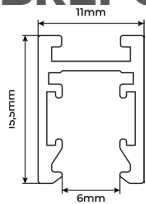

TRILHO MAGNÉTICO DE SOBREPOR

TRILHO: PRETO

1 metro	LM3145	7908163145718
2 metros	LM3146	7908163145725
3 metros	LM3147	7908163145732

É necessário usar Conector de Driver para Trilho (LM3168)

●	Parede/Parede	LM3151	7908163145770
●●	Teto/Parede	LM3153	7908163145794

TRILHO: BRANCO

1 metro	LM3148	7908163145749
2 metros	LM3149	7908163145756
3 metros	LM3150	7908163145763

É necessário usar Conector de Driver para Trilho (LM3169)

●	Parede/Parede	LM3152	7908163145787
●●	Teto/Parede	LM3154	7908163145800

●●	Kit Pendente (2m)	LM3155	7908163145817