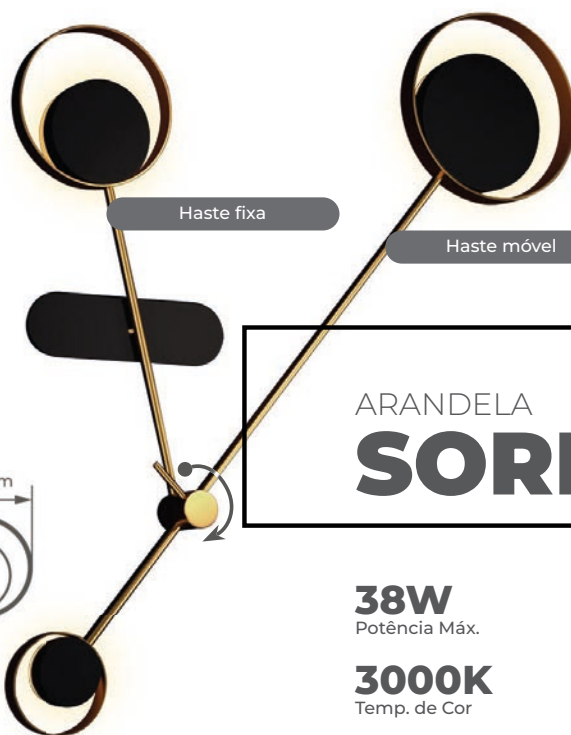

ARANDELA
SORELLE

38W
Potência Máx.

127V/220V
Tensão

3000K
Temp. de Cor

IP20
Índice de Proteção

LED Integrado

Materiais: Aço e acrílico

Cores disponíveis: Dourado/Preto