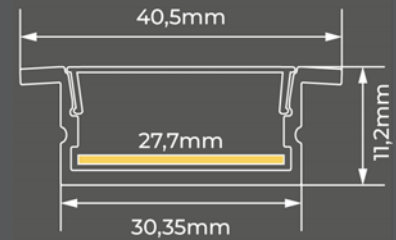

30mm

PERFIL NANO DE EMBUTIR COM MOLAS

PARA FITAS ATÉ **27,7mm**