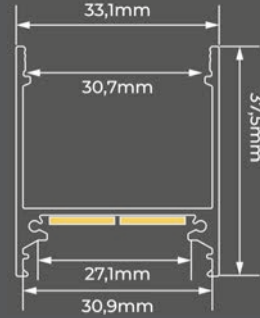

30mm

PERFIL ALOJAMENTO

COMPATÍVEL COM DRIVERS SLIM

PARA FITAS ATÉ 12mm

PROTEÇÃO IP20