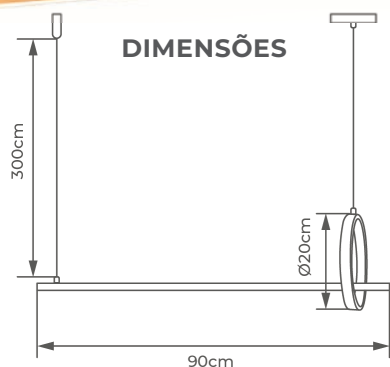

40W

Potência Máx.

127V/220V

Tensão

3000K

Temp. de Cor

IP20

Índice de Proteção

LED Integrado

Materiais: Metal e cabo de aço

Cores disponíveis: Dourado

PENDENTE