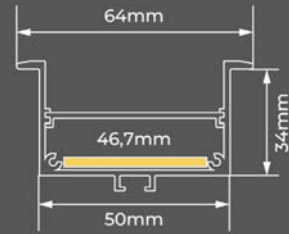

50mm

PERFIL DE EMBUTIR RECUADO COM MOLAS

PARA FITAS ATÉ 46,7mm

PROTEÇÃO IP20

COMPATÍVEL COM DYNAMIC

Perfil acompanha 2 tampas de fechamento e 2 molas de fixação a cada 1 metro.

PERFIL: BRANCO

	POLICARBONATO		ACRÍLICO	
1 metro	LM1370	7908163118118	LM1370AC	7908163138314
2 metros	LM1371	7908163118132	LM1371AC	7908163138321
3 metros	LM1372	7908163118125	LM1372AC	7908163138338
● Parede/Parede	LM1826	7908163119153	LM1826AC	7908163138505
●● Teto/Parede	LM1825	7908163119146	LM1825AC	7908163138499
●●● Positivo	LM1827	7908163119160	LM1827AC	7908163138512

ACESSÓRIOS

Fixação (2 un.)	Tampas (2 un.)	LM1844	7908163119337
Fixação (2 un.)		LM3680	7908163152723
Tampas (2 un.)		LM3694	7908163152020
Fixação (50 un.)		LM2228	7908163131087
Tampas (50 un.)		LM2219	7908163131032

DIFUSORES

	POLICARBONATO (1un.)		ACRÍLICO (1un.)	
1 metro	LM3775	7908163152907	LM3775AC	7908163153324
2 metros	LM3776	7908163152914	LM3776AC	7908163153331
3 metros	LM3777	7908163152921	LM3777AC	7908163153348