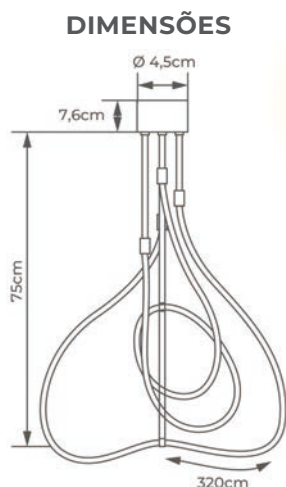

OR1637

PLAFON
**SCRIBBLE
LINEA**

49W
Potência Máx.

127V/220V
Tensão

3000K
Temp. de Cor

IP20
Índice de Proteção

LED Integrado

Materiais: Metal e siliconflex

Cores disponíveis: Dourado

OR1764

Haste fixa

Haste móvel