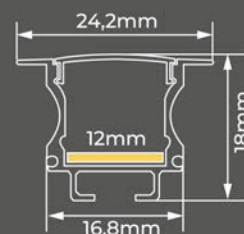

12mm PERFIL LIGHT DE EMBUTIR

PARA FITAS ATÉ 12mm

PROTEÇÃO
IP20