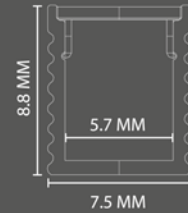

5,7mm PERFIL LIGHT MINI NANO DE SOBREPOR

PARA FITAS ATÉ 5mm