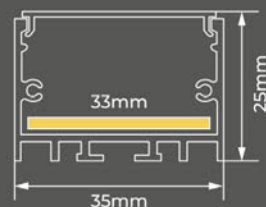

30mm PERFIL LIGHT DE SOBREPOR

PARA FITAS ATÉ 30mm

Perfil acompanha 2 tampas de fechamento e Kit de fixação.