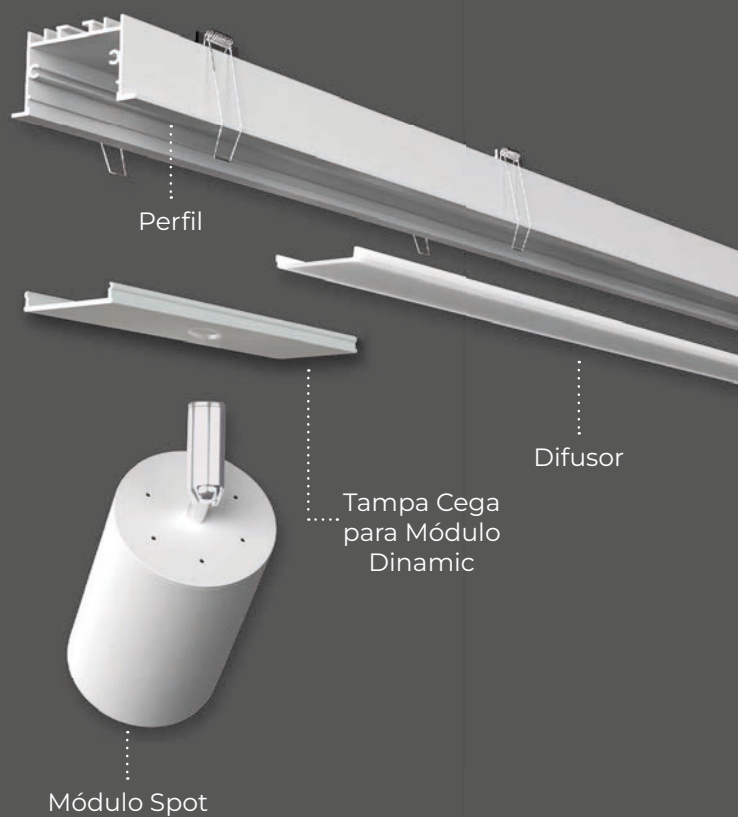

A nova linha de acessórios **DINAMIC** oferece soluções modulares e dinâmicas para projetos de iluminação, permitindo uma maior personalização e constante renovação.

Com esses acessórios, você pode transformar seu perfil em uma peça única e personalizada, isso permite que você escolha os componentes que melhor se adequam ao seu projeto.