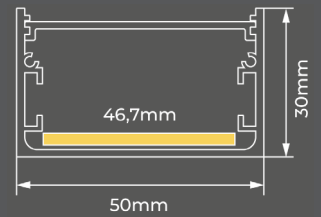

PERFIL DE SOBREPOR

PARA FITAS ATÉ 46,7mm

Perfil acompanha 2 tampas de fechamento.