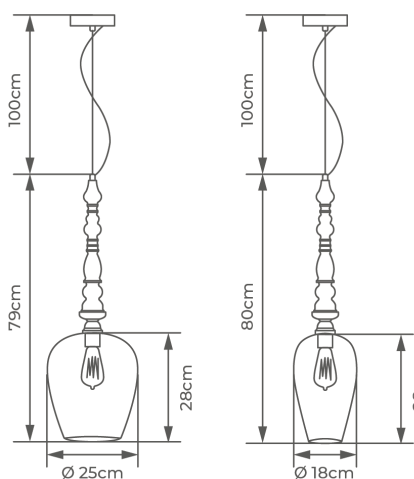

OR1221

OR1222

DIMENSÕES

PENDENTE TAZZA

40W
Potência Máx.
por lâmpada

127V/220V
Tensão

IP20
Índice de Proteção

Lâmpada(s): 1 Lâmpada E27 (Não inclusa)

Materiais: Metal, vidro, cabo PP e cabo de aço

Cores disponíveis: Rose Gold

OR1231

OR1232

Canopla e cabo em preto.

DIMENSÕES

PENDENTE VINO

40W
Potência Máx.
por lâmpada

127V/220V
Tensão

IP20
Índice de Proteção

Lâmpada(s): 1 Lâmpada E27 (Não inclusa)

Materiais: Metal, vidro, cabo PP e cabo de aço

Cores disponíveis:

Ø 14,5cm: Rose Gold (OR1231)

Ø 20cm: Fumê (OR1232) | Rose Gold (OR1234)