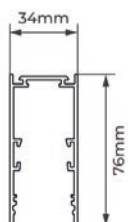

BASE SOBREPOR

PERFIL: BRANCO

TAMPA: BRANCO

1 metro	LM2115	7908163127707
2 metros	LM2116	7908163127714
3 metros	LM2117	7908163127721

● Parede/Parede	LM2480	7908163131643
●● Teto/Parede	LM2478	7908163131629
Kit Fixação e acabamento	LM2565	7908163132633

PERFIL: PRETO

TAMPA: PRETO

1 metro	LM2118	7908163127738
2 metros	LM2119	7908163127745
3 metros	LM2120	7908163127752

● Parede/Parede	LM2481	7908163131650
●● Teto/Parede	LM2479	7908163131636
Kit Fixação e acabamento	LM2566	7908163132640