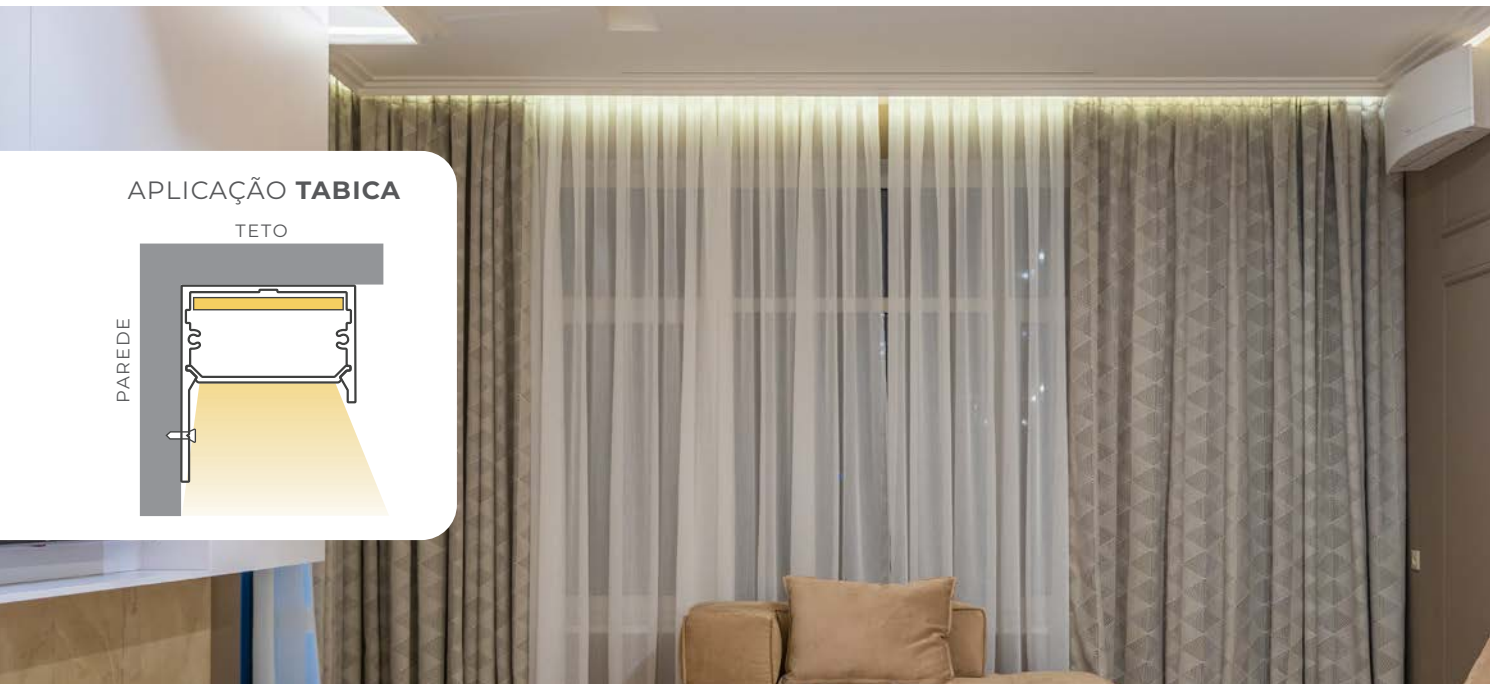

APLICAÇÃO **TABICA**