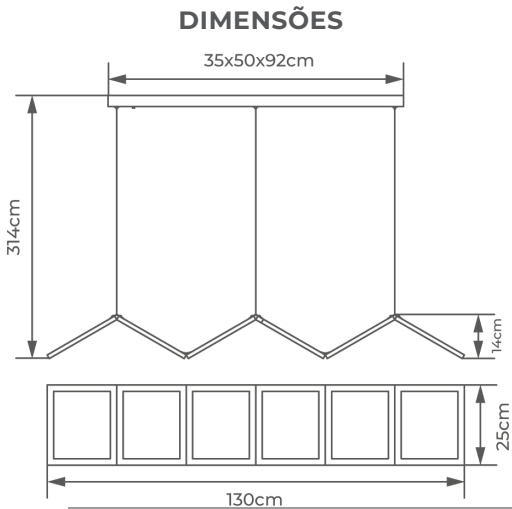

OR1984

PENDENTE
PICCI

46W
Potência Máx.

127V/220V
Tensão

3000K
Temp. de Cor

IP20
Índice de Proteção

LED Integrado

Materiais: Alumínio e silicone

Cores disponíveis: Dourado

OR2131

PENDENTE
PEI

48W
Potência Máx.

127V/220V
Tensão

3000K
Temp. de Cor

IP20
Índice de Proteção

LED Integrado

Materiais: Metal, acrílico e cabo de aço

Cores disponíveis: Dourado