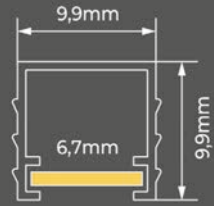

PERFIL RIPADO

PARA FITAS ATÉ **6,7mm**

| Difusor nas laterais e em cima.

| Compatível com **FITA LED BABY**

Perfil acompanha 2 tampas de fechamento.

PERFIL: BRANCO

POLICARBONATO

ACRÍLICO

1 metro	LM1987	7908163126465	LM1987AC	7908163141499
2 metros	LM1988	7908163126472	LM1988AC	7908163141505
3 metros	LM1989	7908163126489	LM1989AC	7908163141512

Corte: Reto

Conexão: N/A

Fixação: Presilhas de acrílico e parafuso (Itens não inclusos).

Material: POLICARBONATO e alumínio Extrudado

Peso: 0,175Kg/M

Superfície de Instalação: Mobiliário

ACESSÓRIOS

Tampas (2 un.)	LM3702	7908163152105
Tampas (50 un.)	LM3743	7908163152518

DIFUSORES

POLICARBONATO (1un.)

ACRÍLICO (1un.)

1 metro	LM3784	7908163152990	LM3784AC	7908163153386
2 metros	LM3785	7908163153003	LM3785AC	7908163153393
3 metros	LM3786	7908163153010	LM3786AC	7908163153409

DIFUSORES

POLICARBONATO (10un.)

ACRÍLICO (10un.)

1 metro	LM3799	7908163153140	LM3799AC	7908163153508
2 metros	LM3800	7908163153157	LM3800AC	7908163153515
3 metros	LM3801	7908163153164	LM3801AC	7908163153522