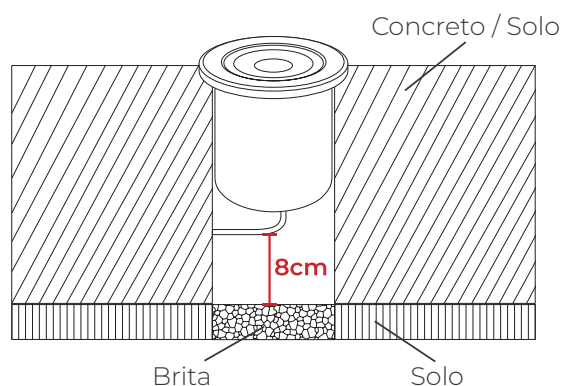

DICAS INSTALAÇÃO: EMBUTIDOS DE SOLO

Nossos Embutidos de Solo possuem o índice de proteção **IP67**, sendo assim, o tempo máximo de submersão é de **20 minutos**.

Para melhor aproveitamento do produto, é importante certificar que exista um espaçamento de, **no mínimo, 8cm**, entre a luminária com a fiação elétrica e o solo, para evitar que a imersão do produto não ultrapasse o tempo limite.

Obs.: Faça a ligação elétrica seguindo o manual de instalação, pois pode ter variação no esquema de ligação elétrica dependendo do modelo/ lote.