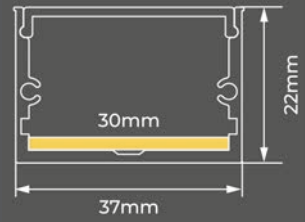

30mm

LINHA COLORS

PERFIL DE SOBREPOR

PARA FITAS ATÉ 30mm

Perfil acompanha 2 tampas de fechamento.