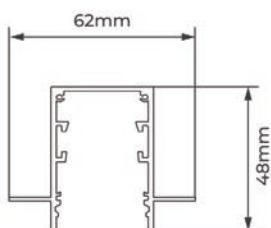

TRILHO MAGNÉTICO DE NO FRAME

1 metro	LM2334	7908163129466
2 metros	LM2335	7908163129473
3 metros	LM2336	7908163129480

■ É necessário usar com o Conector de Energia Direcional (LM2338)

●	Parede/Parede	LM2341	7908163129534
●●	Teto/Parede	LM2342	7908163129541