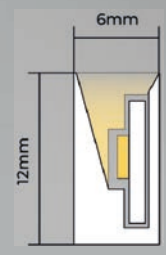

FITA FLEXÍVEL | 10W/m

6mm x 12mm
Largura   Altura

PROTEÇÃO IP65

5 METROS	Potência total: 50 Watts	
LM1478	● 2.700K	7908163120791
LM2991	● 3.000K	7908163144018
LM2378	● 4.000K	7908163130202
LM2379	● 6.000K	7908163130219

50 METROS	Potência total: 500 Watts	
LM2855	● 2.700K	7908163137706
LM3211	● 4.000K	7908163145398

Fluxo Luminoso: 450lm/m   Material: PVC flexível
Corte: Reto a cada **2,5cm**   Instalação: Gesso |
Grau de Proteção: IP65   Drywall | Madeira |
Fonte de alimentação: 12 VDC   Alvenaria