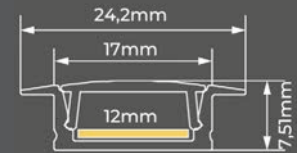

12mm

PERFIL NANO DE EMBUTIR COM MOLAS

PARA FITAS ATÉ 12mm

Perfil acompanha 2 tampas de fechamento e 2 molas de fixação a cada 1 metro.

PERFIL: BRANCO

	POLICARBONATO		ACRÍLICO	
1 metro	LM2496	7908163131872	LM2496AC	7908163141895
2 metros	LM2497	7908163131889	LM2497AC	7908163141901
3 metros	LM2498	7908163131896	LM2498AC	7908163141918
● Parede/Parede	LM2508	7908163131995	LM2508AC	7908163141970
●● Teto/Parede	LM2511	7908163132022	LM2511AC	7908163141994
●●● Positivo	LM2505	7908163131964	LM2505AC	7908163141956

ACESSÓRIOS

Fixação (2 un.) Tampas (2 un.)	LM2514	7908163132053
Fixação (2 un.)	LM3679	7908163152716
Tampas (2 un.)	LM3686	7908163151948
Fixação (50 un.)	LM2227	7908163131070
Tampas (50 un.)	LM2223	7908163129596

DIFUSORES

	POLICARBONATO (1un.)		ACRÍLICO (1un.)	
1 metro	LM3763	7908163152785	LM3763AC	7908163153201
2 metros	LM3764	7908163152792	LM3764AC	7908163153218
3 metros	LM3765	7908163152808	LM3765AC	7908163153225