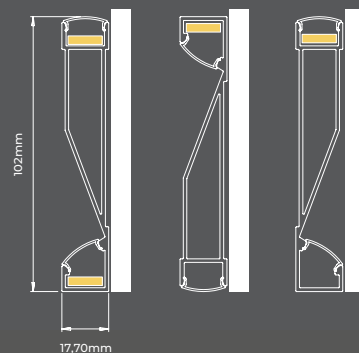

RODAPÉ UNIVERSAL

MESMO PRODUTO, APLICAÇÕES DIFERENTES. EFEITO BALIZADOR.

PARA FITAS ATÉ 16MM

PROTEÇÃO IP20

Perfil acompanha 2 tampas de fechamento.