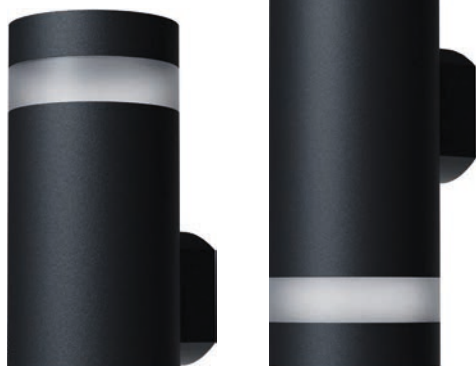

POLÍMERO  
SINTÉTICO

 VIDA ÚTIL  
**25.000h**  PROTEÇÃO  
**IP65**

Imagens meramente ilustrativas.

CONHEÇA  
MAIS!