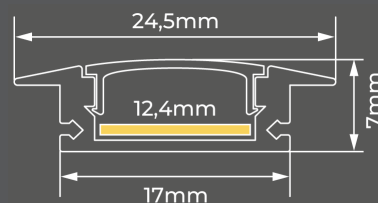

12mm PERFIL LIGHT NANO DE EMBUTIR

PARA FITAS ATÉ 12,4mm

Perfil acompanha 2 tampas de fechamento e 2 molas de fixação a cada 1 metro.