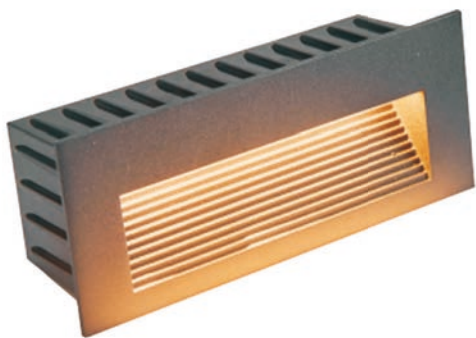

✓ ALUMÍNIO

VIDA ÚTIL  
**25.000h**

PROTEÇÃO  
**IP65**

LM1236 ● 3.000K BRANCO 7908163114479

LM1238 ● 3.000K PRETO 7908163114493

LM1237 ● 6.500K BRANCO 7908163114486

LM1239 ● 6.500K PRETO 7908163114509

✓ ALUMÍNIO