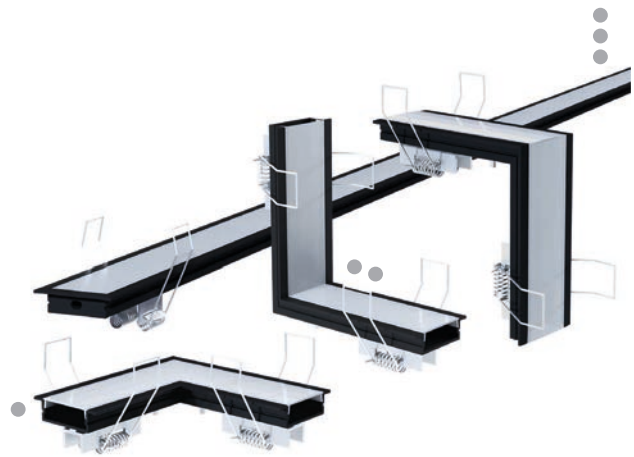

DIFUSORES

POLICARBONATO (10un.)

ACRÍLICO (10un.)

1 metro	LM3790	7908163153058	LM3790AC	7908163153447
2 metros	LM3791	7908163153065	LM3791AC	7908163153454
3 metros	LM3792	7908163153072	LM3792AC	7908163153461