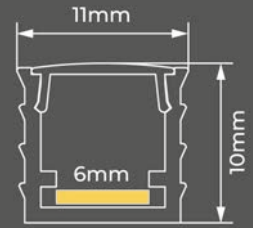

PERFIL RIPADO

PARA FITAS ATÉ 6mm

Compatível com FITA LED BABY

Perfil acompanha 2 tampas de fechamento.

PERFIL: BRANCO

	POLICARBONATO		ACRÍLICO	
1 metro	LM2767	7908163135214	LM2767AC	7908163142137
2 metros	LM2769	7908163135238	LM2769AC	7908163142151
3 metros	LM2771	7908163135252	LM2771AC	7908163142175