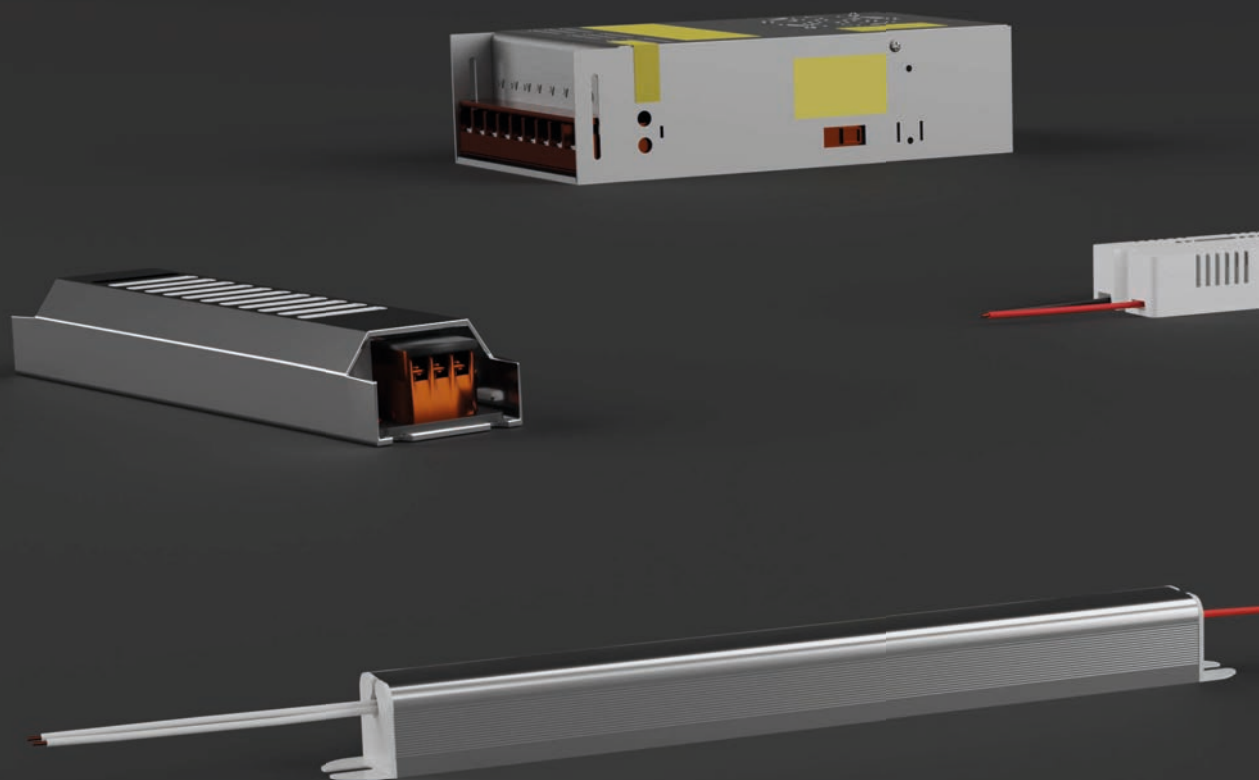

LINHA FITAS E DRIVERS

A linha de fitas e drivers da Luminatti foi desenvolvida para proporcionar versatilidade e eficiência em projetos de iluminação. Com designs modernos e tecnologia de ponta, nossas fitas de LED oferecem flexibilidade para criar ambientes personalizados, enquanto os drivers garantem desempenho consistente e durabilidade. Ideais para aplicações residenciais, comerciais e industriais, nossas soluções combinam qualidade e inovação para atender a todas as suas necessidades de iluminação.