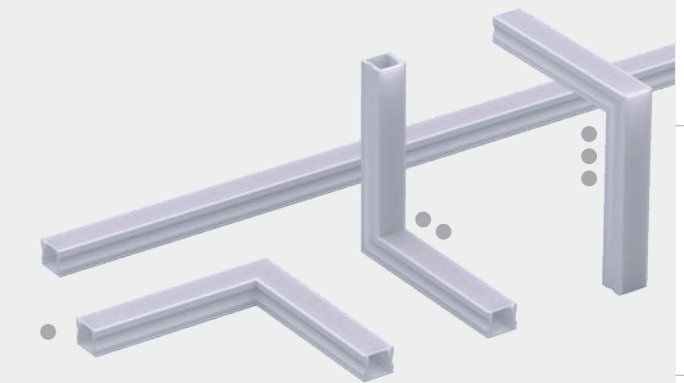

Imagens meramente ilustrativas