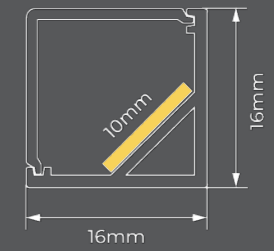

# PERFIL CANTONEIRA

PARA FITAS ATÉ 10MM

PROTEÇÃO  
IP20

Perfil acompanha 2 tampas de fechamento.

**PERFIL:** BRANCO  
**DIFUSOR:** LEITOSA  
**TAMPAS:** BRANCO

1 metro	LM982	7908163104234
2 metros	LM983	7908163104241
3 metros	LM1111	7908163109895