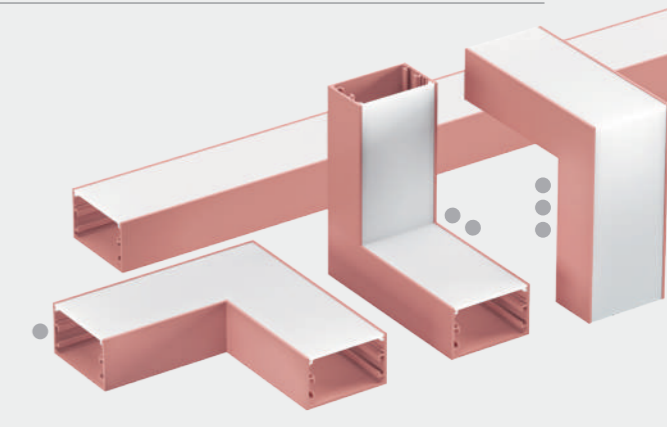

Imagens meramente ilustrativas

PERFIL EMBUTIR
PERFIL SOBREPOR
DINAMIC
S-MOD
MAGNETO
DOT-LIGHT
FITAS LED 12V/24V
FITAS LED 127V/220V
INSTRUÇÕES