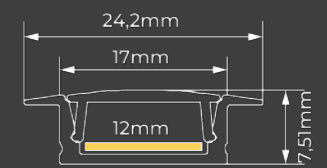

Perfil acompanha 2 tampas de fechamento e 2 molas de fixação a cada 1 metro.

PERFIL: BRANCO
DIFUSOR: LEITOSO
TAMPAS: BRANCO

1 metro	LM2496	7908163131872
2 metros	LM2497	7908163131889
3 metros	LM2498	7908163131896

● Parede/Parede	LM2508	7908163131995
●● Teto/Parede	LM2511	7908163132022
●●● Positivo	LM2505	7908163131964
Kit Fixação	LM2514	7908163132053

PERFIL: PRETO
DIFUSOR: LEITOSO
TAMPAS: PRETO

1 metro	LM2499	7908163131902
2 metros	LM2500	7908163131919
3 metros	LM2501	7908163131926

● Parede/Parede	LM2509	7908163132008
●● Teto/Parede	LM2512	7908163132039
●●● Positivo	LM2506	7908163131971
Kit Fixação	LM2515	7908163132060

PERFIL: PRETO
DIFUSOR: FUMÊ
TAMPAS: PRETO

1 metro	LM2502	7908163131933
2 metros	LM2503	7908163131940
3 metros	LM2504	7908163131957

● Parede/Parede	LM2510	7908163132015
●● Teto/Parede	LM2513	7908163132046
●●● Positivo	LM2507	7908163131988
Kit Fixação	LM2515	7908163132060

Difusor Branco 10un.	1 metro	LM2311	7908163130127
	2 metros	LM2312	7908163130134
	3 metros	LM2313	7908163130141
Difusor Fumê 10un.	1 metro	LM2314	7908163130158
	2 metros	LM2315	7908163130165
	3 metros	LM2316	7908163130172

Tampa Branca 50un.	LM2223	7908163129596
Tampa Preta 50un.	LM2224	7908163129602
Kit Fixação 50un.	LM2571	7908163132749