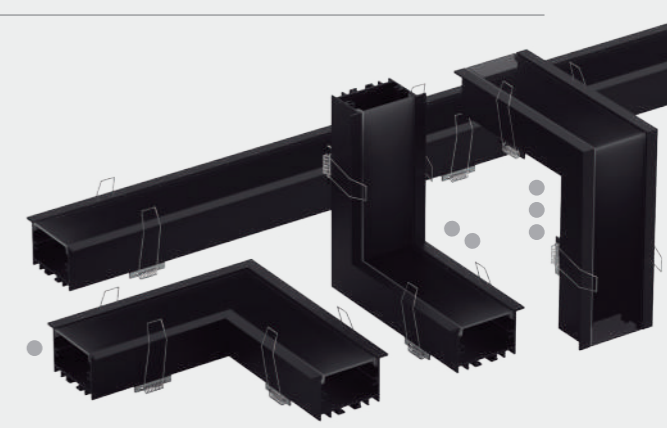

Tampa Branca 50un.	LM2215	7908163130998
Tampa Preta 50un.	LM2216	7908163131001
Suporte de mola 50un.	LM2227	7908163131070

Imagens meramente ilustrativas

PERFIL SOBREPOR

DINAMIC

S-MOD

MAGNETO

DOT-LIGHT

FITAS LED 12V/24V

FITAS LED 127V/220V

INSTRUÇÕES

PERFIL EMBUTIR