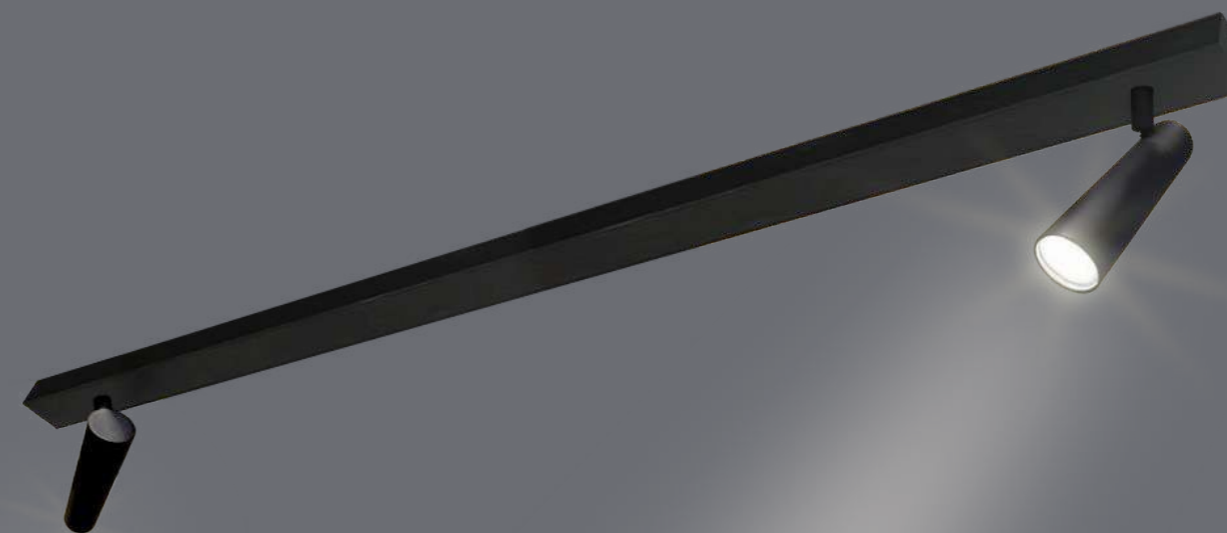

Itens utilizados na composição:

1 Perfil de Sobrepor 30mm Preto - 1 m (LM1274)

2 Spots Slim Preto (LM2573)

1 Tampa Cega Preto - 80cm (LM2579)

2 Tampa Cega para Módulos Preto - 80cm (LM2346)