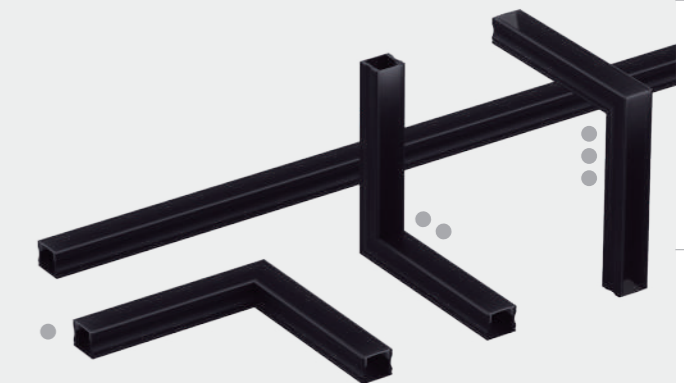

Imagens meramente ilustrativas