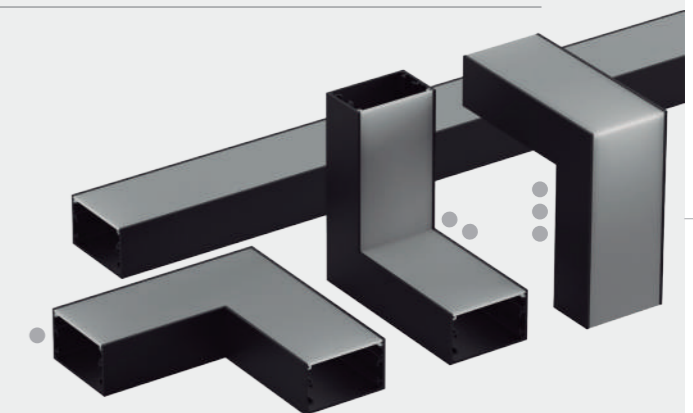

Imagens meramente ilustrativas