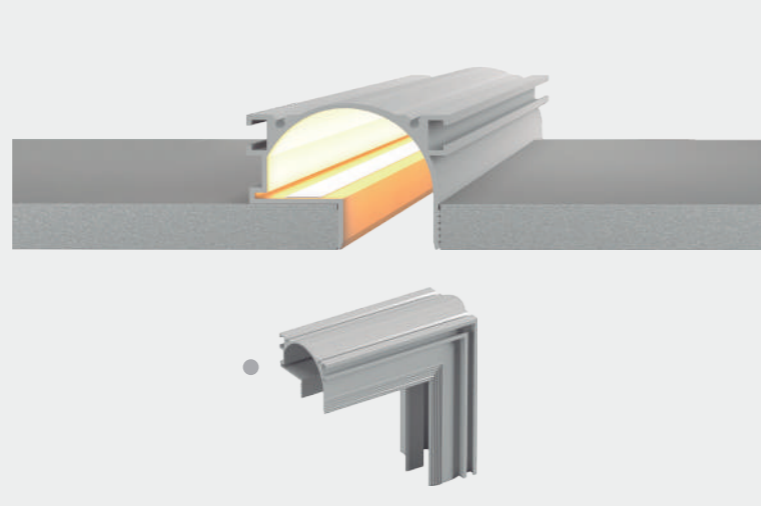

PERFIL NOFRAME UNILATERAL

PARA FITAS ATÉ 20MM

Perfil acompanha 2 tampas de fechamento.

PERFIL: BRANCO
TAMPAS: BRANCO

1 metro	LM1197	7908163112192
2 metros	LM1198	7908163112208
3 metros	LM1199	7908163112215

Teto/Parede	LM1258	7908163114691
Kit Fixação	LM1352	7908163115117