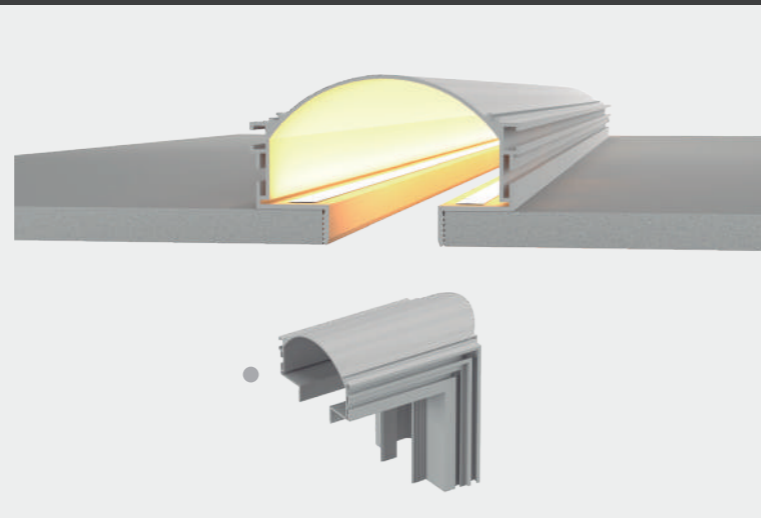

# PERFIL DE EMBUTIR COM MOLAS

PARA FITAS ATÉ 33MM

Perfil acompanha 2 tampas de fechamento e 2 molas de fixação a cada 1 metro.

# PERFIL NOFRAME BILATERAL

PARA FITAS ATÉ 20MM

Perfil acompanha 2 tampas de fechamento.

PERFIL: BRANCO  
TAMPAS: BRANCO

1 metro	LM1200	7908163112222
2 metros	LM1201	7908163112239
3 metros	LM1202	7908163112246

Teto/Parede	LM1259	7908163114707
Kit Fixação	LM1351	7908163115100

**LINHA LIGHT**  
**Menos** alumínio na composição,  
**mais** leve.

★ LANÇAMENTO ★

12mm

LINHA LIGHT