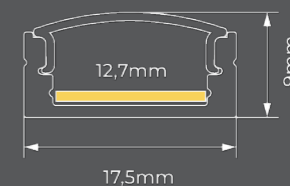

Perfil acompanha 2 tampas de fechamento.

PERFIL: BRANCO
DIFUSOR: LEITOSO
TAMPAS: BRANCO

1 metro	LM1353	7908163115988
2 metros	LM1354	7908163115995
3 metros	LM1355	7908163116008

● Parede/Parede	LM2542	7908163132466
●● Teto/Parede	LM2545	7908163132497
●●● Positivo	LM2539	7908163132435

PERFIL: PRETO
DIFUSOR: LEITOSO
TAMPAS: PRETO

1 metro	LM1951	7908163125123
2 metros	LM1952	7908163125130
3 metros	LM1953	7908163125147

● Parede/Parede	LM2543	7908163132473
●● Teto/Parede	LM2546	7908163132503
●●● Positivo	LM2540	7908163132442

PERFIL: PRETO
DIFUSOR: FUMÊ
TAMPAS: PRETO

1 metro	LM1954	7908163125154
2 metros	LM1955	7908163125161
3 metros	LM1956	7908163125178

● Parede/Parede	LM2544	7908163132480
●● Teto/Parede	LM2547	7908163132510
●●● Positivo	LM2541	7908163132459

Difusor Branco 10un.	1 metro	LM2311	7908163130127
	2 metros	LM2312	7908163130134
	3 metros	LM2313	7908163130141
Difusor Fumê 10un.	1 metro	LM2314	7908163130158
	2 metros	LM2315	7908163130165
	3 metros	LM2316	7908163130172