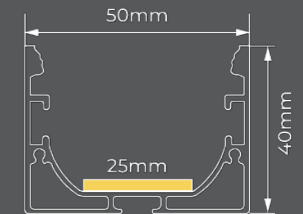

# PERFIL PENDENTE

PARA FITAS ATÉ 25MM

**PERFIL: BRANCO**  
**DIFUSOR: LEITOSO**  
**TAMPAS LATERAIS: BRANCO**

1 metro	LM1144	7908163111294
2 metros	LM1145	7908163111300

Kit Fixação	LM1147	7908163111324
Acessório Pendente	LM1146	7908163111317