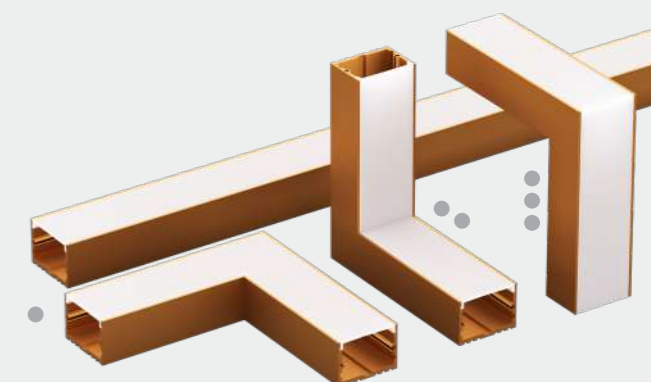

30mm

LINHA COLORS

PERFIL DE SOBREPOR

PARA FITAS ATÉ 30MM

PROTEÇÃO IP20

COMPATÍVEL COM **DINAMIC**

Perfil acompanha 2 tampas de fechamento.

PERFIL: OURO CHAMPAGNE
DIFUSOR: LEITOSO
TAMPAS: OURO CHAMPAGNE

1 metro	LM1914	7908163125307
2 metros	LM1915	7908163125314
3 metros	LM1916	7908163125321

● Parede/Parede	LM1924	7908163125406
●● Teto/Parede	LM1923	7908163125390
●●● Positivo	LM1925	7908163125413
●●● Kit Fixação	LM1966	7908163125666

PERFIL: ROSE
DIFUSOR: LEITOSO
TAMPAS: ROSE

1 metro	LM1917	7908163125338
2 metros	LM1918	7908163125345
3 metros	LM1919	7908163125352

● Parede/Parede	LM1927	7908163125437
●● Teto/Parede	LM1926	7908163125420
●●● Positivo	LM1928	7908163125444
●●● Kit Fixação	LM1967	7908163125673

PERFIL: COBRE ENVELHECIDO
DIFUSOR: LEITOSO
TAMPAS: COBRE ENVELHECIDO

1 metro	LM1920	7908163125369
2 metros	LM1921	7908163125376
3 metros	LM1922	7908163125383

● Parede/Parede	LM1930	7908163125468
●● Teto/Parede	LM1929	7908163125451
●●● Positivo	LM1931	7908163125475
●●● Kit Fixação	LM1968	7908163125680

Difusor Branco 10un.	1 metro	LM2299	7908163130004
	2 metros	LM2300	7908163130011
	3 metros	LM2301	7908163130028

Imagens meramente ilustrativas