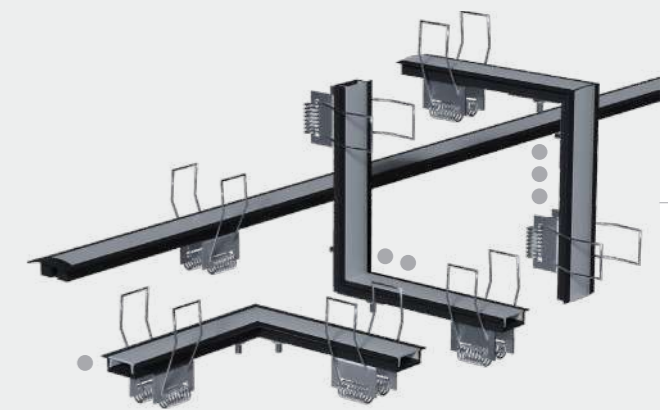

Imagens meramente ilustrativas