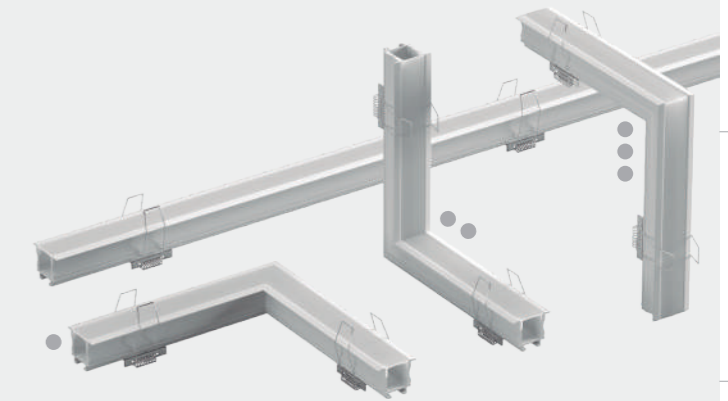

12mm PERFIL DE EMBUTIR COM MOLAS

PARA FITAS ATÉ 12MM

Perfil acompanha 2 tampas de fechamento e 2 molas de fixação a cada 1 metro.

PERFIL: BRANCO
DIFUSOR: LEITOSO
TAMPAS: BRANCO

1 metro	LM984	7908163104258
2 metros	LM985	7908163104265
3 metros	LM1112	7908163109901

● Parede/Parede	LM987	7908163104289
●● Teto/Parede	LM986	7908163104272
●●● Positivo	LM1126	7908163111102
Kit Fixação	LM1096	7908163109499