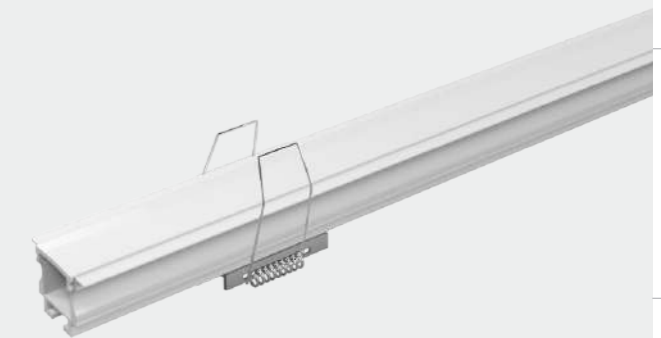

LINHA LIGHT

Menos alumínio na composição,
mais leve.

★ LANÇAMENTO ★

12mm

LINHA LIGHT

PERFIL DE EMBUTIR

PARA FITAS ATÉ 12MM

Perfil acompanha 2 tampas de fechamento e 2 molas de fixação a cada 1 metro.

PERFIL: BRANCO
DIFUSOR: LEITOSO
TAMPAS LATERAIS: BRANCO

1 metro	LM2391	7908163130899
2 metros	LM2392	7908163130905
3 metros	LM2393	7908163130912

Kit Fixação	LM2527	7908163132251

★ LANÇAMENTO ★

30mm

LINHA LIGHT

PERFIL DE EMBUTIR

PARA FITAS ATÉ 30MM

Perfil acompanha 2 tampas de fechamento e 2 molas de fixação a cada 1 metro.

PERFIL: BRANCO
DIFUSOR: LEITOSO
TAMPAS LATERAIS: BRANCO

1 metro	LM2394	7908163130929
2 metros	LM2395	7908163130936
3 metros	LM2396	7908163130943

Kit Fixação	LM2528	7908163132268

Imagens meramente ilustrativas