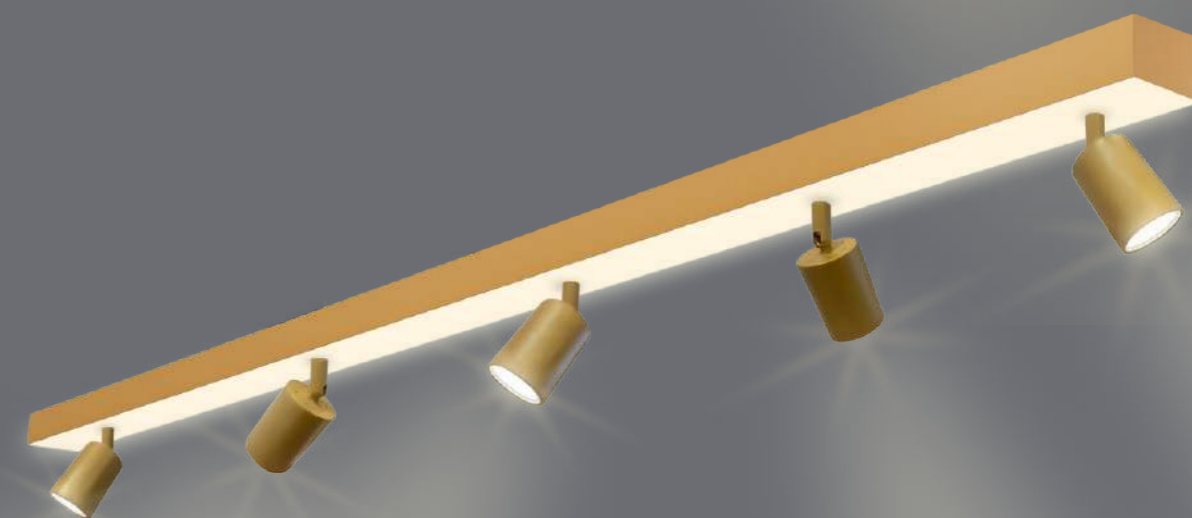

2 Perfil de Sobrepor 30mm Branco - 1m (LM978)

2 Perfil de Sobrepor 30mm Branco - 2m (LM979)

4 Conectores Parede/Parede Branco (LM981)

2 Spots AR70 Branco (LM2362)

Itens utilizados na composição:

1 Perfil de Sobrepor 30mm Ouro Champagne - 2m (LM1915)