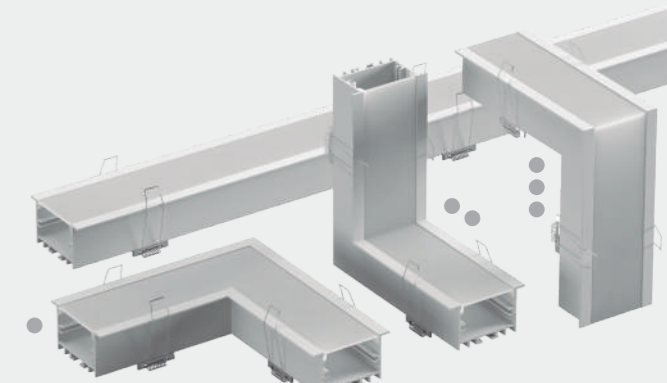

Tampa Branca 50un.	LM2215	7908163130998
Tampa Preta 50un.	LM2216	7908163131001
Suporte de mola 50un.	LM2227	7908163131070

Imagens meramente ilustrativas

PERFIL SOBREPOR

DINAMIC

S-MOD

MAGNETO

DOT-LIGHT

FITAS LED 12V/24V

FITAS LED 127V/220V

INSTRUÇÕES

PERFIL EMBUTIR