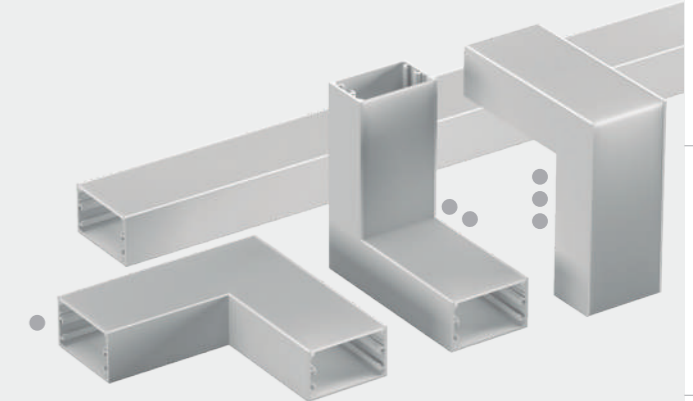

Imagens meramente ilustrativas