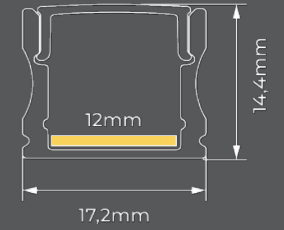

# PERFIL DE SOBREPOR

PARA FITAS ATÉ 12MM

Perfil acompanha 2 tampas de fechamento.

**PERFIL: BRANCO**  
**DIFUSOR: LEITOSO**  
**TAMPAS: BRANCO**

1 metro	<b>LM974</b>	7908163104159
2 metros	<b>LM975</b>	7908163104166
3 metros	<b>LM1109</b>	7908163109871