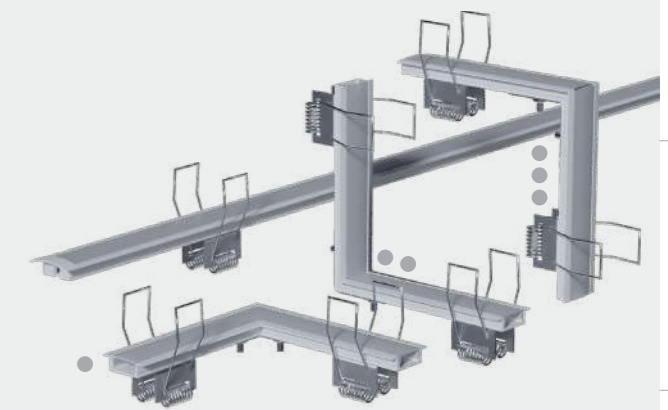

Imagens meramente ilustrativas