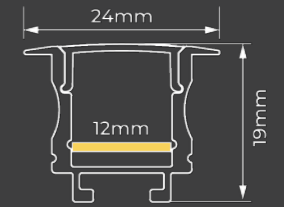

12mm PERFIL DE EMBUTIR COM MOLAS

PARA FITAS ATÉ 12MM