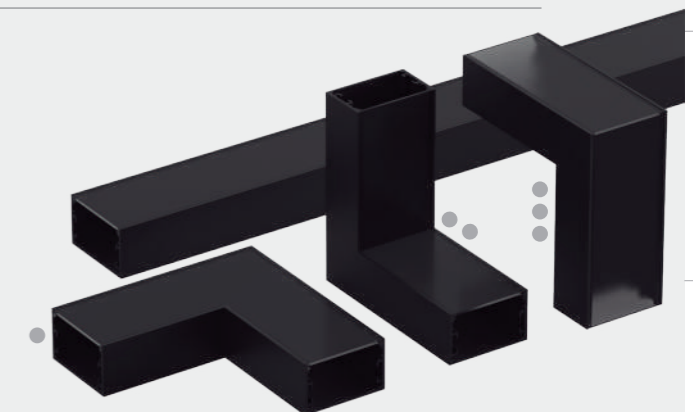

Imagens meramente ilustrativas