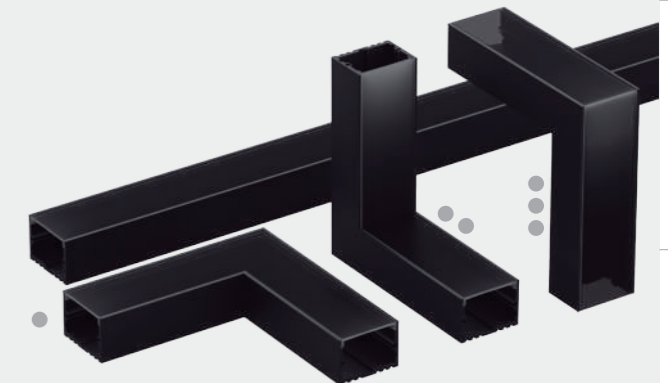

Imagens meramente ilustrativas