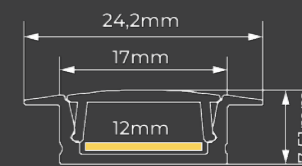

# 12mm PERFIL NANO DE EMBUTIR SEM MOLAS

PARA FITAS ATÉ 12MM

Perfil acompanha 2 tampas de fechamento.

**PERFIL: BRANCO**  
**DIFUSOR: LEITOSO**  
**TAMPAS: BRANCO**

1 metro	<b>LM1957</b>	7908163125215
2 metros	<b>LM1958</b>	7908163125222
3 metros	<b>LM1959</b>	7908163125239