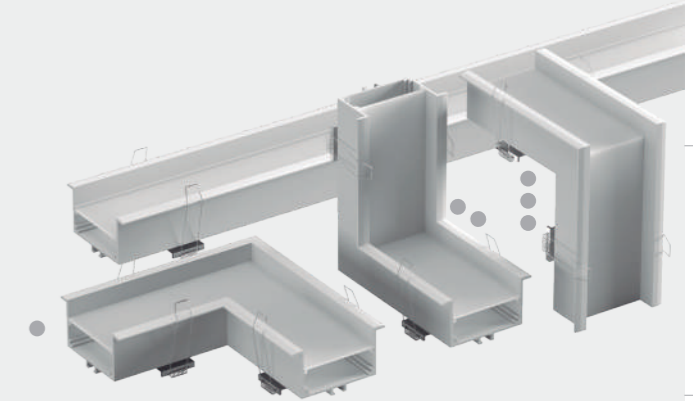

Imagens meramente ilustrativas

PERFIL EMBUTIR

PERFIL SOBREPOR

DINAMIC

S-MOD

MAGNETO

DOT-LIGHT

FITAS LED 12V/24V

FITAS LED 127V/220V

INSTRUÇÕES