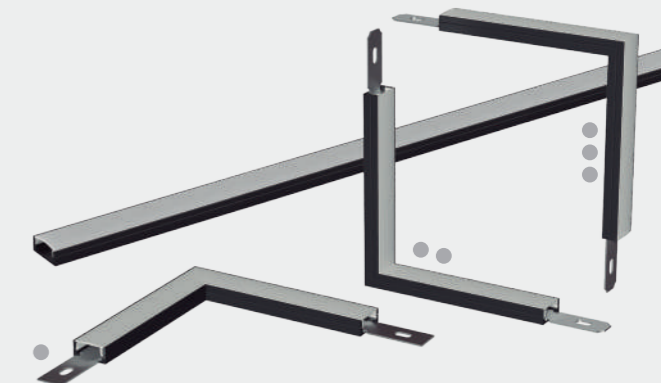

Tampa Branca 50un.	LM2225	7908163129619
	LM2226	7908163129626

Imagens meramente ilustrativas