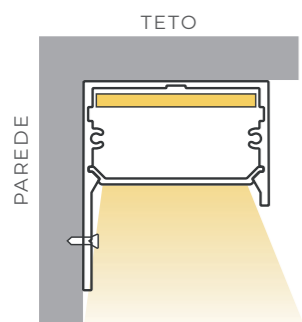

APLICAÇÃO TABICA