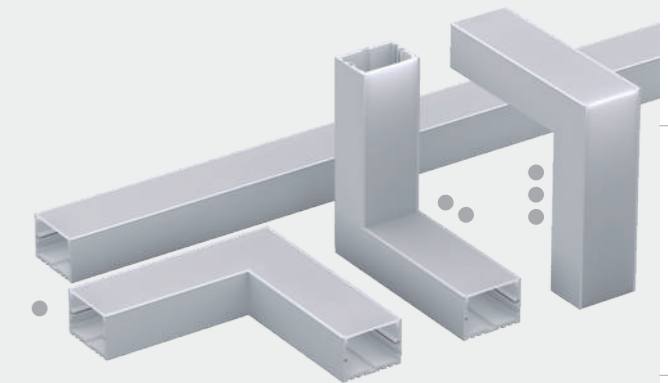

Imagens meramente ilustrativas