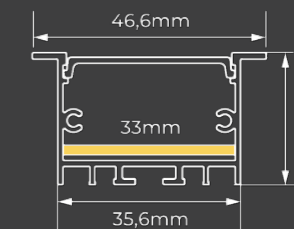

PERFIL DE EMBUTIR COM MOLAS

PARA FITAS ATÉ 33MM

Perfil acompanha 2 tampas de fechamento e 2 molas de fixação a cada 1 metro.

PERFIL: BRANCO DIFUSOR: LEITOSO TAMPAS: BRANCO

1 metro	LM988	7908163104296
2 metros	LM989	7908163104302
3 metros	LM1217	7908163114240

● Parede/Parede	LM991	7908163104326
●● Teto/Parede	LM990	7908163104319
●●● Positivo	LM1218	7908163114257
Kit Fixação	LM1097	7908163109505

PERFIL: PRETO DIFUSOR: LEITOSO TAMPAS: PRETO

1 metro	LM1294	7908163115414
2 metros	LM1296	7908163115438
3 metros	LM1337	7908163115841

● Parede/Parede	LM1300	7908163115476
●● Teto/Parede	LM1298	7908163115452
●●● Positivo	LM1339	7908163115865
Kit Fixação	LM1306	7908163115537

PERFIL: PRETO DIFUSOR: FUMÊ TAMPAS: PRETO

1 metro	LM1293	7908163115407
2 metros	LM1295	7908163115421
3 metros	LM1336	7908163115834

● Parede/Parede	LM1299	7908163115469
●● Teto/Parede	LM1297	7908163115445
●●● Positivo	LM1338	7908163115858
Kit Fixação	LM1306	7908163115537

Difusor Branco 10un.	1 metro	LM2299	7908163130004
	2 metros	LM2300	7908163130011
	3 metros	LM2301	7908163130028
Difusor Fumê 10un.	1 metro	LM2302	7908163130035
	2 metros	LM2303	7908163130042
	3 metros	LM2304	7908163130059