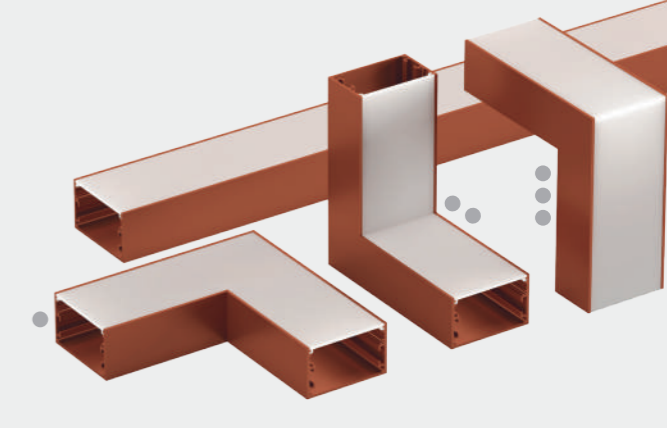

Imagens meramente ilustrativas

PERFIL EMBUTIR
PERFIL SOBREPOR
DINAMIC
S-MOD
MAGNETO
DOT-LIGHT
FITAS LED 12V/24V
FITAS LED 127V/220V
INSTRUÇÕES