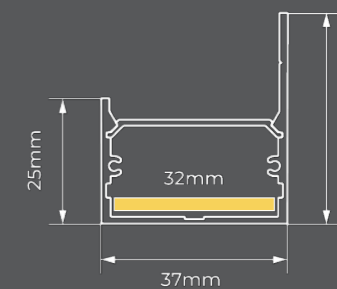

30mm PERFIL SANCA RODATETO

PARA FITAS ATÉ 32MM

Perfil acompanha 2 tampas de fechamento.

PERFIL: BRANCO
DIFUSOR: LEITOSO
TAMPAS: BRANCO

1 metro	LM1972	7908163126243
2 metros	LM1973	7908163126250
3 metros	LM1974	7908163126267

Corte: Reto
Fixação: Presilhas de acrílico e parafuso
Material: PMMA e alumínio Extrudado