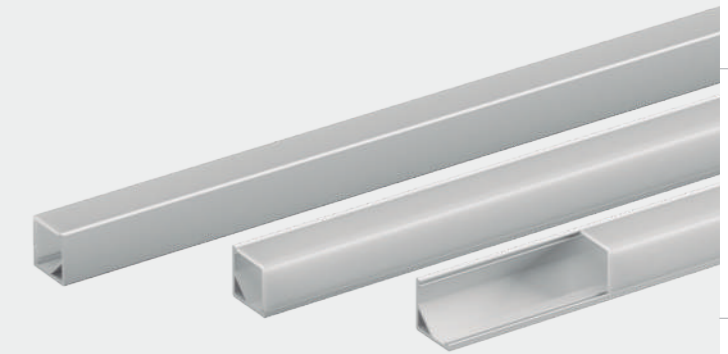

PERFIL CANTONEIRA

PARA FITAS ATÉ 10MM

PROTEÇÃO
IP20

Perfil acompanha 2 tampas de fechamento.

PERFIL: BRANCO
DIFUSOR: LEITOSA
TAMPAS: BRANCO

1 metro	LM982	7908163104234
2 metros	LM983	7908163104241
3 metros	LM1111	7908163109895

Kit Fixação LM1101 7908163109482