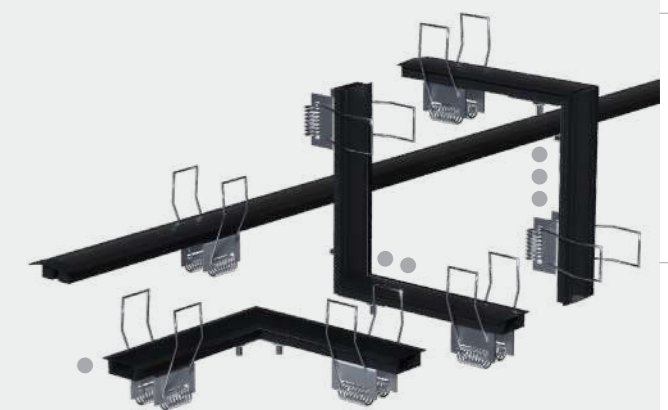

Imagens meramente ilustrativas