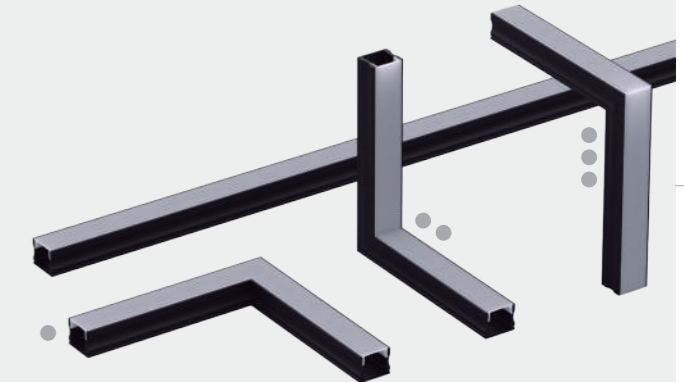

Imagens meramente ilustrativas