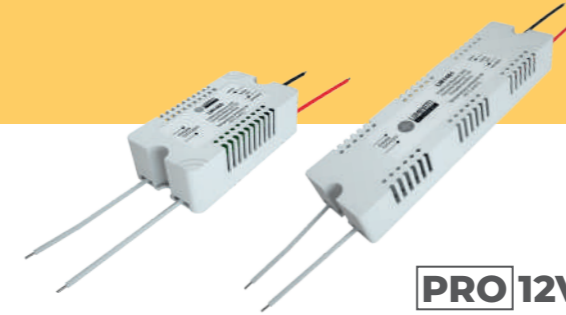

SLIM 12V 72W

LM1205	7908163114165
Potência total	72 Watts
Tensão de entrada	127V/220V
Tensão de saída	12V DC
Corrente de saída Máxima	6 A
Frequência	60Hz
Dimensões	345x18x17mm

SLIM 12V 100W

LM1240	7908163114516
Potência total	100 Watts
Tensão de entrada	127V/220V
Tensão de saída	12V DC
Corrente de saída Máxima	8,3 A
Frequência	60Hz
Dimensões	195x53x21mm

SLIM 12V 200W

LM2126	7908163127905
Potência total	200 Watts
Tensão de entrada	127V/220V
Tensão de saída	12V DC
Corrente de saída Máxima	16,5A
Frequência	60Hz
Dimensões	22x308x53mm

SLIM 12V 300W

LM2127	7908163127912
Potência total	300 Watts
Tensão de entrada	127V/220V
Tensão de saída	12V DC
Corrente de saída Máxima	25A
Frequência	60Hz
Dimensões	22x308x53mm

SLIM 12V 400W

LM2128	7908163127929
Potência total	400 Watts
Tensão de entrada	127V/220V
Tensão de saída	12V DC
Corrente de saída Máxima	33A
Frequência	60Hz
Dimensões	22x308x53mm

DRIVERS PRO 12V

Indicado para fazer ligações de Fitas de LED 12V na rede elétrica.

- Recomendado utilizar apenas 90% da potência nominal.
- Utilizado para fazer ligação de Fitas LED 12V na rede elétrica (com entrada BIVOLT).
- Adaptador para fitas de 12V.

PRO 12V 18W

LM1121	7908163110075
Potência total	18 Watts
Tensão de entrada	127V/220V
Tensão de saída	12V DC
Corrente de saída Máxima	1,5 A
Frequência	60Hz
Dimensões	78x38x20mm

PRO 12V 24W

LM1472	7908163120739
Potência total	24 Watts
Tensão de entrada	127V/220V
Tensão de saída	12V DC
Corrente de saída Máxima	2 A
Frequência	60Hz
Dimensões	69x38x20mm

PRO 12V 36W

LM1122	7908163110082
Potência total	36 Watts
Tensão de entrada	127V/220V
Tensão de saída	12V DC
Corrente de saída Máxima	3 A
Frequência	60Hz
Dimensões	128x39x20mm

PRO 12V 72W

LM1123	7908163110099
Potência total	72 Watts
Tensão de entrada	127V/220V
Tensão de saída	12V DC
Corrente de saída Máxima	6 A
Frequência	60Hz
Dimensões	164x40x21mm