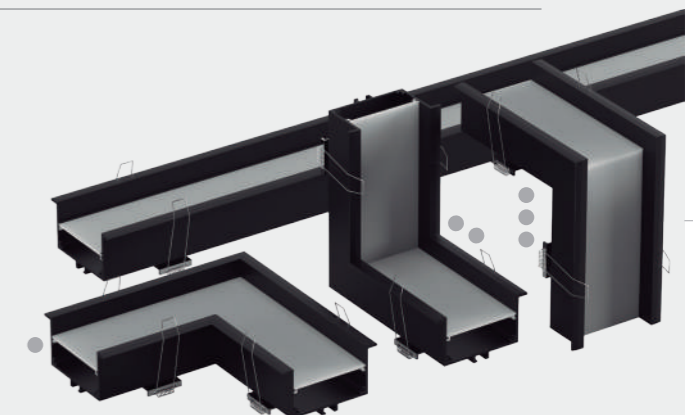

Imagens meramente ilustrativas

PERFIL EMBUTIR

PERFIL SOBREPOR

DINAMIC

S-MOD

MAGNETO

DOT-LIGHT

FITAS LED 12V/24V

FITAS LED 127V/220V

INSTRUÇÕES