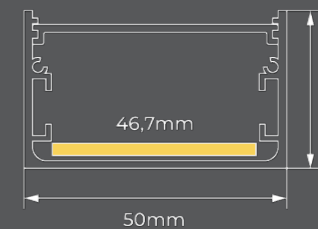

PERFIL DE SOBREPOR

PARA FITAS ATÉ 46,7MM

PROTEÇÃO IP20

COMPATÍVEL COM DINAMIC

Perfil acompanha 2 tampas de fechamento.

PERFIL: OURO CHAMPAGNE
DIFUSOR: LEITOSO
TAMPAS: OURO CHAMPAGNE

1 metro	LM1932	7908163125482
2 metros	LM1933	7908163125499
3 metros	LM1934	7908163125505

● Parede/Parede	LM1942	7908163125581
●● Teto/Parede	LM1941	7908163125574
●●● Positivo	LM1943	7908163125598
Kit Fixação	LM1969	7908163125697

PERFIL: ROSE
DIFUSOR: LEITOSO
TAMPAS: ROSE

1 metro	LM1935	7908163125512
2 metros	LM1936	7908163125529
3 metros	LM1937	7908163125536

● Parede/Parede	LM1945	7908163125611
●● Teto/Parede	LM1944	7908163125604
●●● Positivo	LM1946	7908163125628
Kit Fixação	LM1970	7908163125703

PERFIL: COBRE ENVELHECIDO
DIFUSOR: LEITOSO
TAMPAS: COBRE ENVELHECIDO

1 metro	LM1938	7908163125543
2 metros	LM1939	7908163125550
3 metros	LM1940	7908163125567

● Parede/Parede	LM1948	7908163125642
●● Teto/Parede	LM1947	7908163125635
●●● Positivo	LM1949	7908163125659
Kit Fixação	LM1971	7908163125710

Difusor Branco 10un.	1 metro	LM2305	7908163130066
	2 metros	LM2306	7908163130073
	3 metros	LM2307	7908163130080