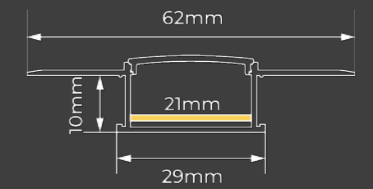

PERFIL DE EMBUTIR NO FRAME

PARA FITAS ATÉ 21MM

PROTEÇÃO IP20