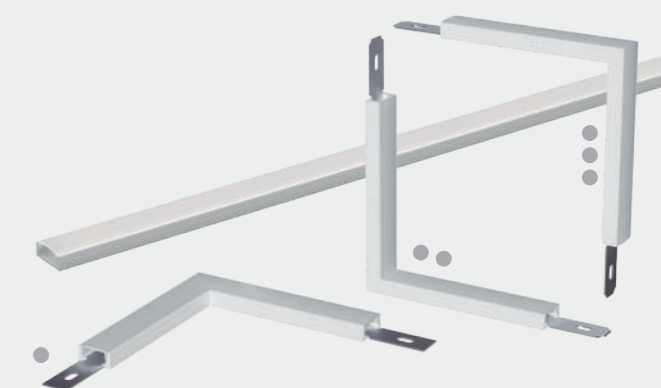

Tampa Branca 50un.	LM2225	7908163129619
	LM2226	7908163129626

Imagens meramente ilustrativas