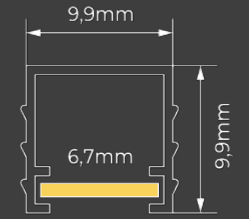

PERFIL RIPADO

PARA FITAS ATÉ 6,7MM