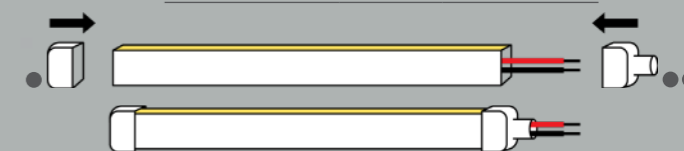

TAMPAS PARA FITAS FLEXÍVEIS ACABAMENTO IP65

★ ●	Tampa 50 un.	LM2601	7908163133067
★ ●●	Tampa com Furo 50 un.	LM2600	7908163133050

Aplicar cola de silicone para vedação.

PERFIL EMBUTIR

PERFIL SOBREPOR

DINAMIC

MAGNETO

DOT-LIGHT

FITAS LED 12V/24V

FITAS LED 12V/220V

INSTRUÇÕES