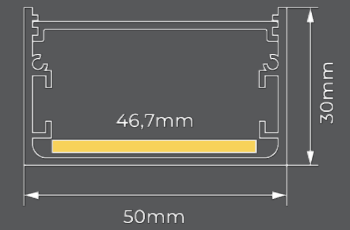

# PERFIL DE SOBREPOR

PARA FITAS ATÉ 46,7MM

PROTEÇÃO IP20

COMPATÍVEL COM **DINAMIC**

Perfil acompanha 2 tampas de fechamento.

**PERFIL: BRANCO**  
**DIFUSOR: LEITOSO**  
**TAMPAS: BRANCO**

1 metro	<b>LM1379</b>	7908163118200
2 metros	<b>LM1380</b>	7908163118217
3 metros	<b>LM1381</b>	7908163118224