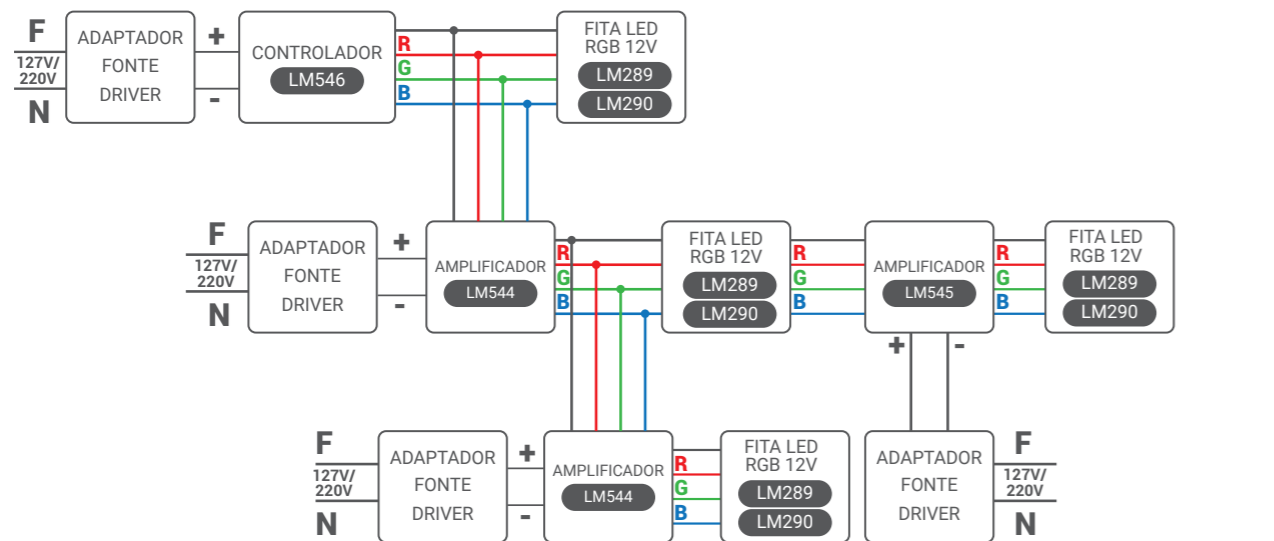

FITAS LED PROCEDIMENTOS DE LIGAÇÃO

FITAS LED RGB 12V

REDE

FITAS LED PROCEDIMENTOS DE LIGAÇÃO

AMPLIFICADOR DE DIMER OU RGB

Você pode dimerizar todo circuito com nosso amplificador com somente UMA fonte dimer.

Exemplo: Corrente de 100W basta UMA fonte dimer 60W + Amplificador+ Fonte comum complementar de 60W

Imagens meramente ilustrativas