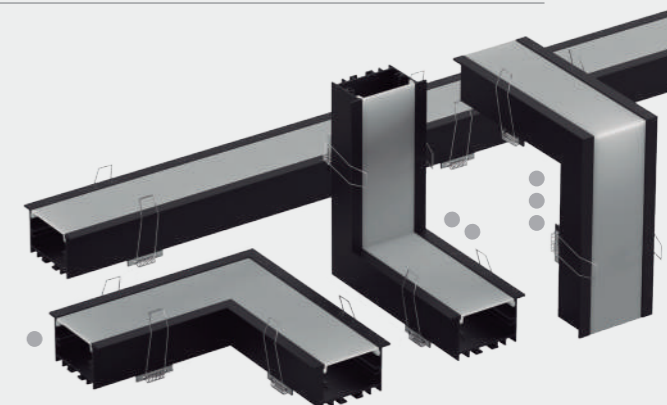

Tampa Branca 50un.	LM2215	7908163130998
Tampa Preta 50un.	LM2216	7908163131001
Suporte de mola 50un.	LM2227	7908163131070

Imagens meramente ilustrativas

PERFIL SOBREPOR

DINAMIC

S-MOD

MAGNETO

DOT-LIGHT

FITAS LED 12V/24V

FITAS LED 127V/220V

INSTRUÇÕES

PERFIL EMBUTIR