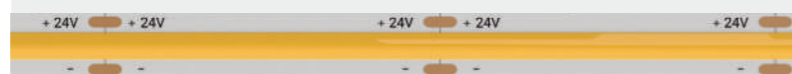

LINHA PROFISSIONAL

FITAS LED 24V | COB

NÃO INCLUSO ADAPTADORES

10mm x 2mm
Largura Altura

FITA **DUPLA FACE**

PROTEÇÃO **IP20**

De fácil instalação, é versátil e pode ser aplicado em superfícies curvas e de pouco espaçamento. Fita de alta potência, indicada também para o uso em Perfis.

5 METROS INDICADO PARA PERFIS

FITA 24V COB | 18W/m

Potência total	90 Watts
Fluxo Luminoso	1100lm/metro
Especificação	COB
IRC	80
Vida útil	25.000 horas
Rolo	5 metros