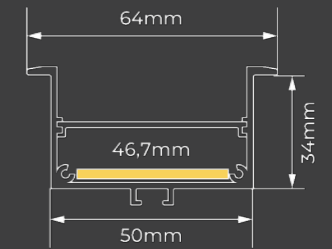

PERFIL DE EMBUTIR RECUADO COM MOLAS

PARA FITAS ATÉ 46,7MM

PROTEÇÃO
IP20

COMPATÍVEL COM
DINAMIC

Perfil acompanha 2 tampas de fechamento e 2 molas de fixação a cada 1 metro.

PERFIL: BRANCO
DIFUSOR: LEITOSO
TAMPAS: BRANCO

1 metro	LM1370	7908163118118
2 metros	LM1371	7908163118132
3 metros	LM1372	7908163118125

● Parede/Parede	LM1826	7908163119153
●● Teto/Parede	LM1825	7908163119146
●●● Positivo	LM1827	7908163119160
Kit Fixação	LM1844	7908163119337

PERFIL: PRETO
DIFUSOR: LEITOSO
TAMPAS: PRETO

1 metro	LM1373	7908163118149
2 metros	LM1374	7908163118156
3 metros	LM1375	7908163118163

● Parede/Parede	LM1829	7908163119184
●● Teto/Parede	LM1828	7908163119177
●●● Positivo	LM1830	7908163119191
Kit Fixação	LM1843	7908163119320

PERFIL: PRETO
DIFUSOR: FUMÊ
TAMPAS: PRETO

1 metro	LM1376	7908163118170
2 metros	LM1377	7908163118187
3 metros	LM1378	7908163118194

● Parede/Parede	LM1832	7908163119214
●● Teto/Parede	LM1831	7908163119207
●●● Positivo	LM1833	7908163119221
Kit Fixação	LM1843	7908163119320

Difusor Branco 10un.	1 metro	LM2305	7908163130066
	2 metros	LM2306	7908163130073
	3 metros	LM2307	7908163130080
Difusor Fumê 10un.	1 metro	LM2308	7908163130097
	2 metros	LM2309	7908163130103
	3 metros	LM2310	7908163130110

Tampa Branca 50un.	LM2219	7908163131032
Tampa Preta 50un.	LM2220	7908163131049
Suporte de mola 50un.	LM2228	7908163131087