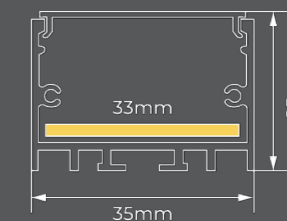

PERFIL DE SOBREPOR

PARA FITAS ATÉ 30MM

PROTEÇÃO
IP20