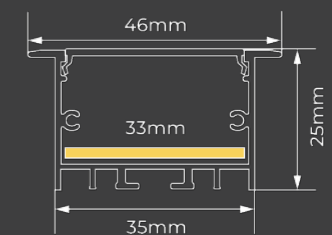

PERFIL DE EMBUTIR

PARA FITAS ATÉ 30MM

Perfil acompanha 2 tampas de fechamento e 2 molas de fixação a cada 1 metro.

PERFIL: BRANCO
DIFUSOR: LEITOSO
TAMPAS LATERAIS: BRANCO

1 metro	LM2394	7908163130929
2 metros	LM2395	7908163130936
3 metros	LM2396	7908163130943

Kit Fixação	LM2528	7908163132268