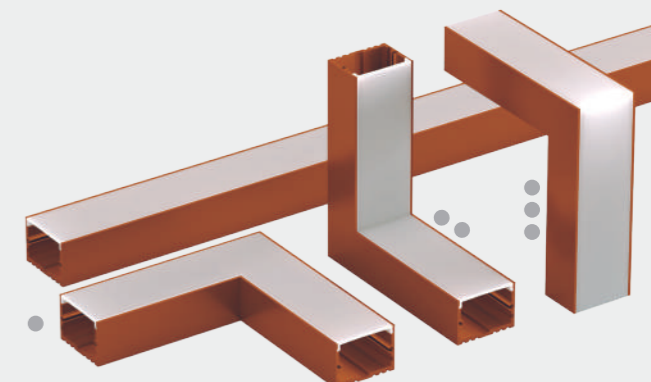

**PERFIL: COBRE ENVELHECIDO**  
**DIFUSOR: LEITOSO**  
**TAMPAS: COBRE ENVELHECIDO**

1 metro	<b>LM1920</b>	7908163125369
2 metros	<b>LM1921</b>	7908163125376
3 metros	<b>LM1922</b>	7908163125383

● Parede/Parede	<b>LM1930</b>	7908163125468
●● Teto/Parede	<b>LM1929</b>	7908163125451
●●● Positivo	<b>LM1931</b>	7908163125475
●●● Kit Fixação	<b>LM1968</b>	7908163125680