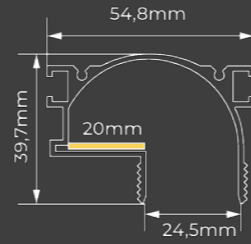

PERFIL NOFRAME UNILATERAL

PARA FITAS ATÉ 20MM