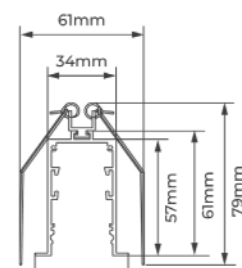

BASE EMBUTIR

1 metro	BRANCO	LM2109	7908163127769
	PRETO	LM2112	7908163127677
2 metros	BRANCO	LM2110	7908163127776
	PRETO	LM2113	7908163127684
3 metros	BRANCO	LM2111	7908163127660
	PRETO	LM2114	7908163127691
Kit Fixação	BRANCO	LM2563	7908163132619
	PRETO	LM2564	7908163132626