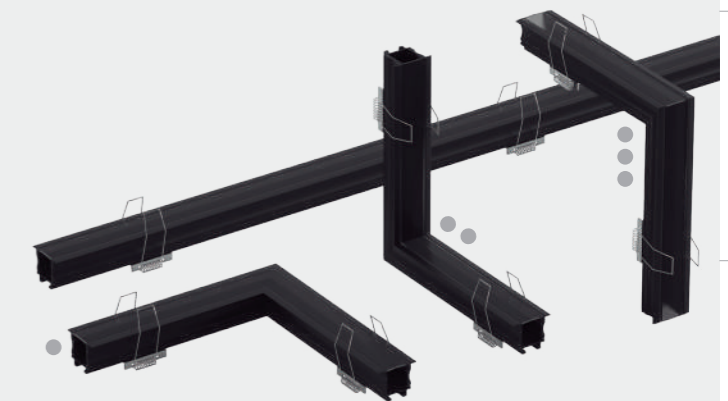

PERFIL: PRETO
DIFUSOR: FUMÊ
TAMPAS: PRETO

1 metro	LM1285	7908163115322
2 metros	LM1287	7908163115346
3 metros	LM1317	7908163115643

● Parede/Parede	LM1291	7908163115384
●● Teto/Parede	LM1289	7908163115360
●●● Positivo	LM1327	7908163115742
Kit Fixação	LM1305	7908163115520