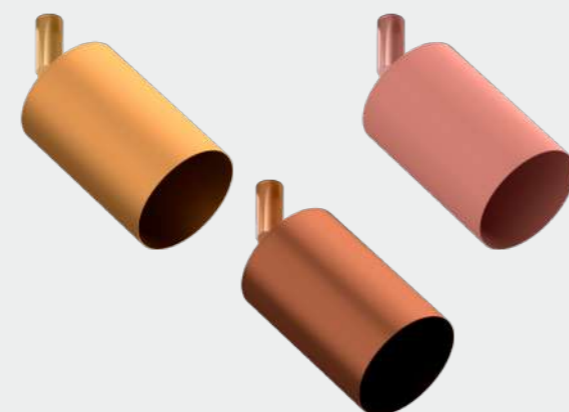

MINI DICRÓICA

DICRÓICA

AR70

PAR20

AR111

PAR30

Possibilidades de combinações de perfis com acessórios **DINAMIC** aplicados diretamente no difusor (sem necessidade de tampa cega):

Itens utilizados na composição: