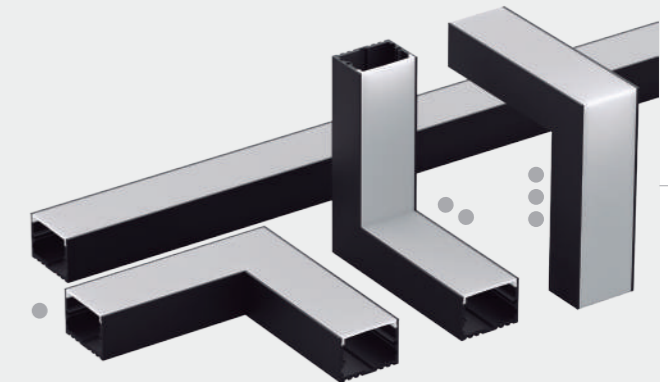

Imagens meramente ilustrativas