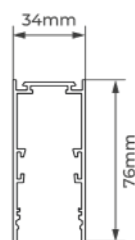

BASE SOBREPOR

1 metro	BRANCO	LM2115	7908163127707
	PRETO	LM2118	7908163127738
2 metros	BRANCO	LM2116	7908163127714
	PRETO	LM2119	7908163127745
3 metros	BRANCO	LM2117	7908163127721
	PRETO	LM2120	7908163127752
Kit Fixação	BRANCO	LM2565	7908163132633
	PRETO	LM2566	7908163132640