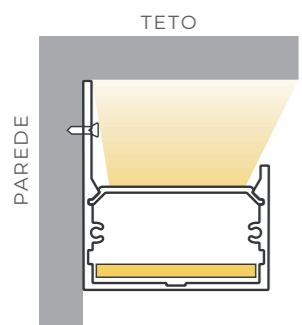

APLICAÇÃO SANCA