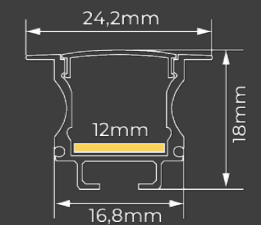

**LINHA LIGHT**

Menos alumínio na composição,  
mais leve.

★ LANÇAMENTO ★

12mm

LINHA LIGHT

**PERFIL DE EMBUTIR**

PARA FITAS ATÉ 12MM

Perfil acompanha 2 tampas de fechamento e 2 molas de fixação a cada 1 metro.