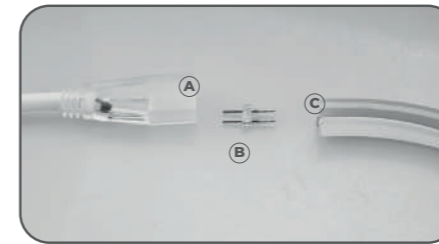

FITAS LED

PROCEDIMENTOS DE LIGAÇÃO

FITAS LED NEON

01

A. Plug
B. PINO
C. FITA LED NEON

02