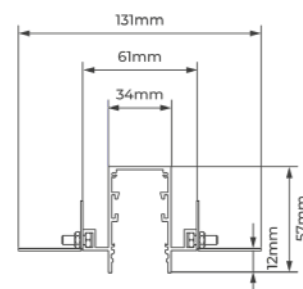

BASE NO FRAME

1 metro	BRANCO	LM1998	7908163126588
	PRETO	LM2001	7908163126618
2 metros	BRANCO	LM1999	7908163126595
	PRETO	LM2002	7908163126625
3 metros	BRANCO	LM2000	7908163126601
	PRETO	LM2003	7908163126632
Kit Fixação	BRANCO	LM2567	7908163132718
	PRETO	LM2568	7908163132701