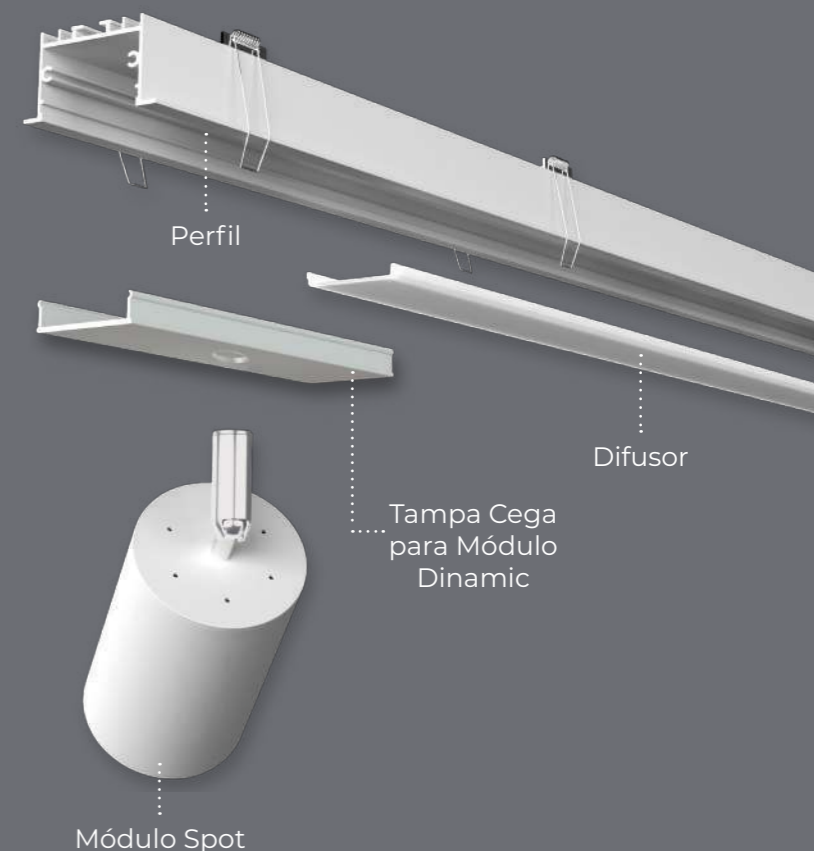

### APLICAÇÃO FORRO

Imagens meramente ilustrativas

PERFIL EMBUTIR  
PERFIL SOBREPOR  
DINAMIC  
S-MOD  
MAGNETO  
DOT-LIGHT  
FITAS LED 12V/24V  
FITAS LED 127V/220V  
INSTRUÇÕES

★ LANÇAMENTO ★

# LINHA DINAMIC

ACESSÓRIOS MODULARES PARA PERFIS

A nova linha de acessórios **DINAMIC** oferece soluções modulares e dinâmicas para projetos de iluminação, permitindo uma maior personalização e constante renovação.

Com esses acessórios, você pode transformar seu perfil em uma peça única e personalizada, isso permite que você escolha os componentes que melhor se adequam ao seu projeto.

Os Módulos Spots também podem ser aplicados diretamente no difusor dos perfis (**exceto Spots PAR20 e PAR30**) ou na tampa cega. Escolha entre mostrar ou ocultar a luz, aplicando a tampa cega ao longo do perfil.