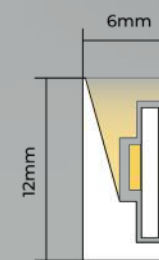

★ LANÇAMENTO ★

SENSOR DE PRESENÇA PARA FITAS 12V/24V COM DIMERIZAÇÃO

★ LM2464 7908163131575

Potência Máxima	72 Watts
Tensão de saída	12V / 24V
Proteção	IP20
Dimensões	1500x20x15 mm

★ LANÇAMENTO ★

LINHA ESPECIAL

FITA FLEXÍVEL

5 METROS

FITA FLEXÍVEL | 10W/m

6mm x 12mm
Largura Altura

PROTEÇÃO
IP65

LM1478	● 2.700K	7908163120791
★ LM2378	● 4.000K	7908163130202
★ LM2379	● 6.000K	7908163130219

Potência total: 50 Watts
Fluxo Luminoso: 450lm/m
Corte: Reto a cada 2,5cm
Grau de Proteção: IP65
Fonte de alimentação: 12 VDC

Material: PVC flexível
Instalação: Gesso |
Drywall | Madeira |
Alvenaria