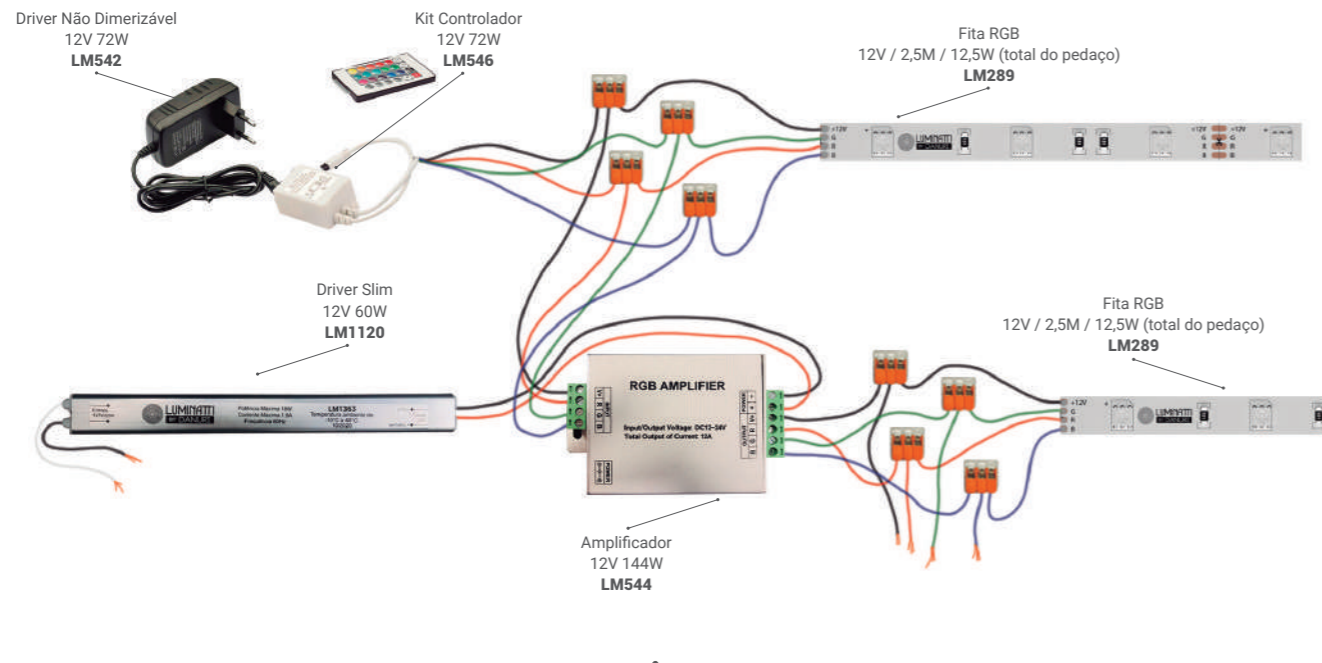

FITAS LED PROCEDIMENTOS DE LIGAÇÃO

FITAS LED RGB 12V