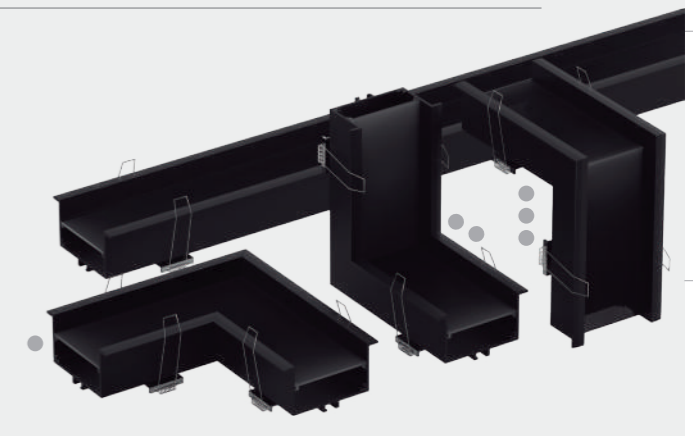

Imagens meramente ilustrativas

PERFIL EMBUTIR

PERFIL SOBREPOR

DINAMIC

S-MOD

MAGNETO

DOT-LIGHT

FITAS LED 12V/24V

FITAS LED 127V/220V

INSTRUÇÕES