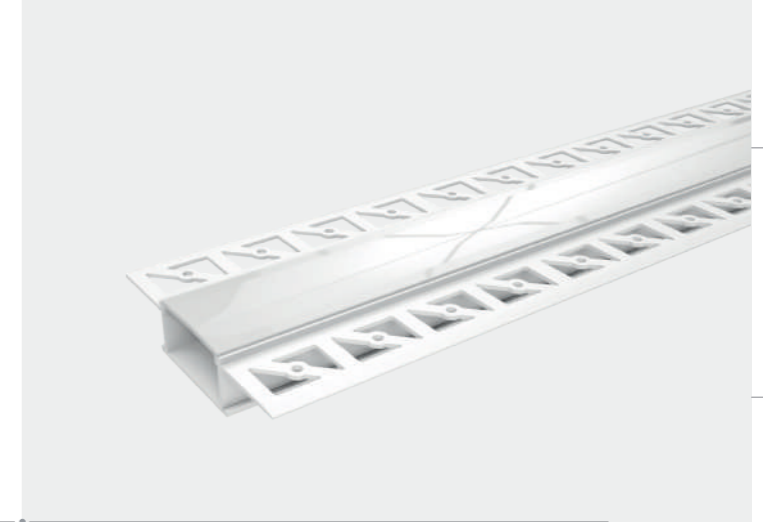

# PERFIL DE EMBUTIR NO FRAME

PARA FITAS ATÉ 21MM

PROTEÇÃO IP20

PERFIL: BRANCO  
DIFUSOR: LEITOSO

1 metro	LM992	7908163104333
2 metros	LM993	7908163104340
3 metros	LM1114	7908163109925
Kit Fixação	LM1098	7908163109512