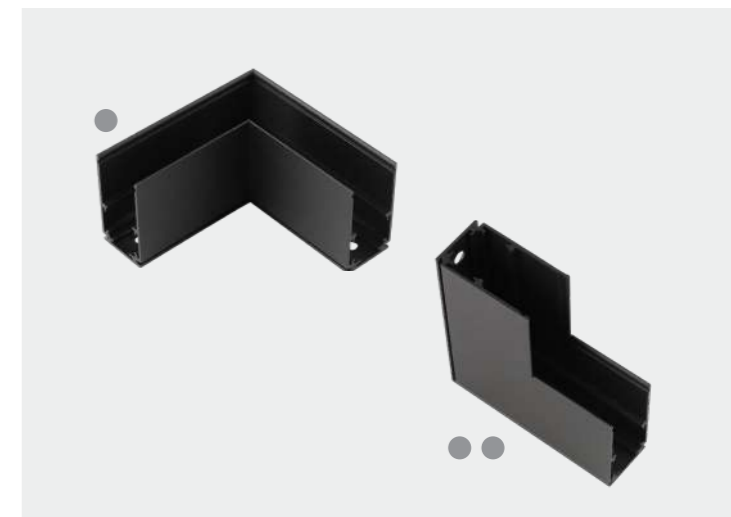

CONECTOR MAGNÉTICO DE SOBREPOR

É necessário usar com o Conector de Energia Direcional (LM2338)

MAGNÉTICO

★	●	Parede/Parede	LM2339	7908163129510
★	●●	Teto/Parede	LM2340	7908163129527

Dimensões: 85x85x46mm

TRILHO MAGNÉTICO DE EMBUTIR

MAGNÉTICO

★		1 metro	LM2334	7908163129466
★		2 metros	LM2335	7908163129473
★		3 metros	LM2336	7908163129480

Corrente: 5 A
Dimensões:
1 metro - 1000x62x48mm
2 metros - 2000x62x48mm
3 metros - 3000x62x48mm
48V DC