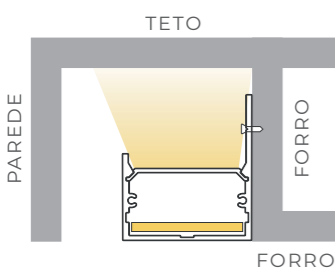

APLICAÇÃO FORRO

Imagens meramente ilustrativas

PERFIL EMBUTIR
PERFIL SOBREPOR
DINAMIC
S-MOD
MAGNETO
DOT-LIGHT
FITAS LED 12V/24V
FITAS LED 127V/220V
INSTRUÇÕES