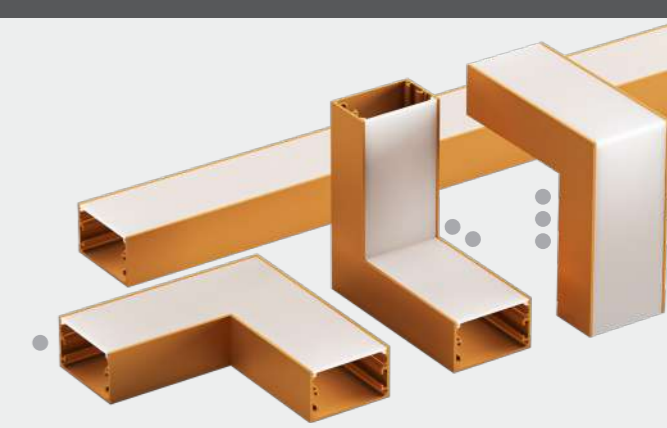

Imagens meramente ilustrativas

PERFIL EMBUTIR
PERFIL SOBREPOR
DINAMIC
S-MOD
MAGNETO
DOT-LIGHT
FITAS LED 12V/24V
FITAS LED 127V/220V
INSTRUÇÕES