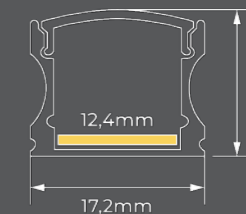

PERFIL DE SOBREPOR

PARA FITAS ATÉ 12,4MM

PROTEÇÃO
IP20