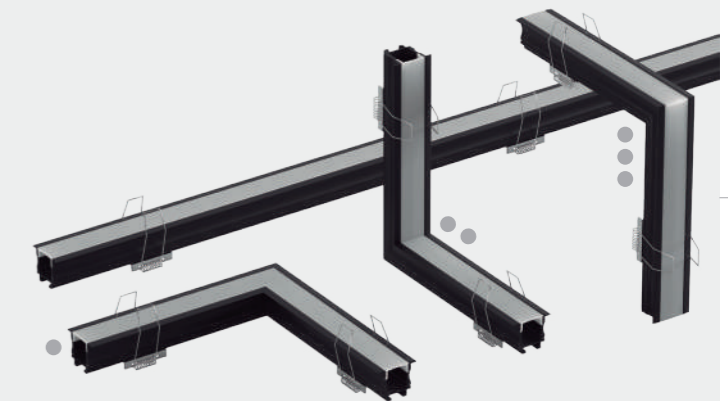

PERFIL: PRETO
DIFUSOR: LEITOSO
TAMPAS: PRETO

1 metro	LM1286	7908163115339
2 metros	LM1288	7908163115353
3 metros	LM1318	7908163115650

● Parede/Parede	LM1292	7908163115391
●● Teto/Parede	LM1290	7908163115377
●●● Positivo	LM1328	7908163115759
Kit Fixação	LM1305	7908163115520