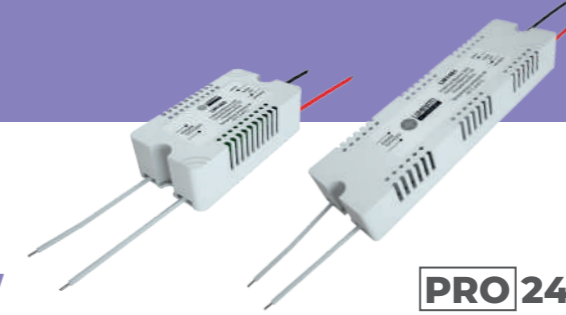

DRIVERS 24V

Utilizada para fazer ligações de fitas LED 24V na rede elétrica.

- Recomendado utilizar apenas 90% da potência nominal.
- Utilizado para fazer ligação de Fitas LED 12V na rede elétrica (com entrada BIVOLT).
- Adaptador para fitas de 12V.

DRIVER 24V 100W

LM2130	7908163127943
Potência total	100 Watts
Tensão de entrada	127V/220V
Tensão de saída	24V DC
Corrente de saída Máxima	4,1A
Frequência	60Hz
Dimensões	29x145x48mm

DRIVER 24V 150W

LM1477	7908163120777
Potência total	150 Watts
Tensão de entrada	127V/220V
Tensão de saída	24V DC
Corrente de saída Máxima	6,25 A
Frequência	60Hz
Dimensões	159x98x30mm

DRIVER 24V 200W

LM1476	7908163120760
Potência total	200 Watts
Tensão de entrada	127V/220V
Tensão de saída	24V DC
Corrente de saída Máxima	8,3 A
Frequência	60Hz
Dimensões	258x48x29mm

DRIVER DIMER 24V 60W TRIAC

LM1361	110V	7908163116206
Potência total		60 Watts
Tensão de saída		24V DC
Corrente de saída Máxima		2,5 A
Frequência		60Hz
Dimensões		186x48x29mm

Próprio para dimerizar todas as fitas Led 24V, utilizando em dimerização triac.

DRIVERS PRO 24V

Indicado para fazer ligações de Fitas de LED 24V na rede elétrica.

Recomendado utilizar sempre com 10% de margem de segurança em relação a potencia total da ligação. Produto com um designer fino de fácil instalação e aproveitamento de espaços. Recomendado utilizar apenas 90% da potência nominal.

PRO 24V 24W

LM2129	7908163127936
Potência total	24 Watts
Tensão de entrada	127V/220V
Tensão de saída	24V DC
Corrente de saída Máxima	1 A
Frequência	60Hz
Dimensões	20x69x38mm

PRO 24V 60W

LM2131	7908163127950
Potência total	60 Watts
Tensão de entrada	127V/220V
Tensão de saída	24V DC
Corrente de saída Máxima	2,5 A
Frequência	60Hz
Dimensões	20x165x40mm

PRO 24V 72W

LM1462	7908163119580
Potência total	72 Watts
Tensão de entrada	127V/220V
Tensão de saída	24V DC
Corrente de saída Máxima	3 A
Frequência	60Hz
Dimensões	164x40x21mm