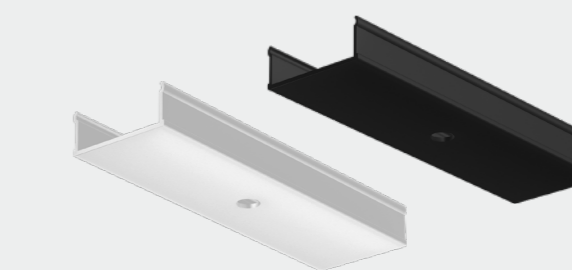

Ângulo: 12°  
Dimensões:  
3W: 54x30x80mm  
5W: 45x132x27mm

Proteção: IP20  
Material: Alumínio  
IRC 80  
Tensão: 127V/220V

Imagens meramente ilustrativas