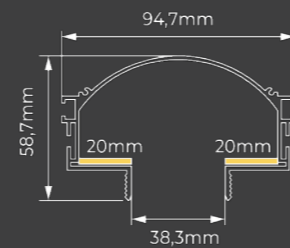

PERFIL NOFRAME BILATERAL

PARA FITAS ATÉ 20MM